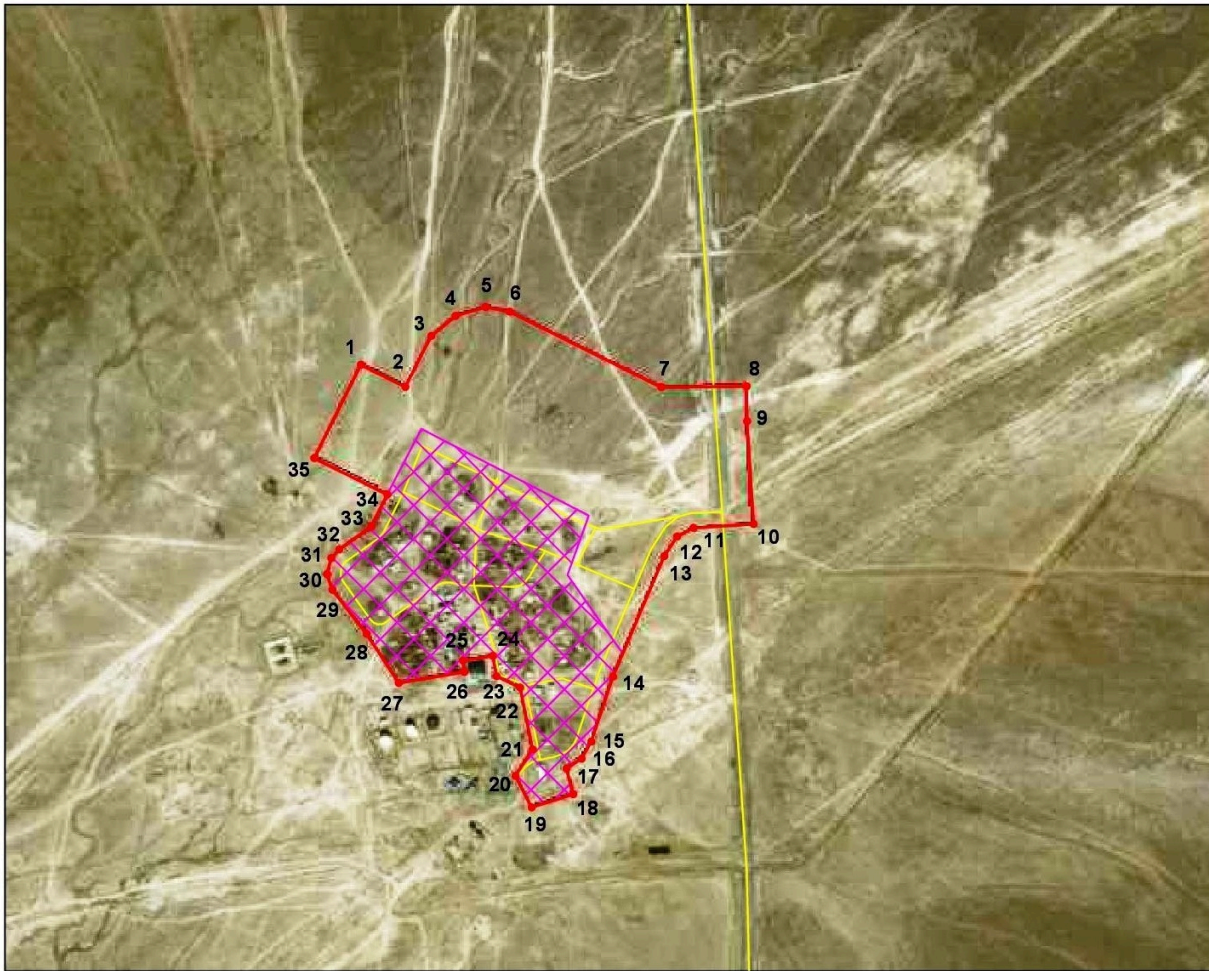

Об установлении границ села Таскудык, Мукурского сельского округа

Совместное постановление акимата Кызылкогинского района Атырауской области от 3 декабря 2020 года № 298 и решение маслихата Кызылкогинского района Атырауской области от 3 декабря 2020 года № LX-9. Зарегистрировано Департаментом юстиции Атырауской области 11 декабря 2020 года № 4803

1. Установить границы села Таскудык, Мукурского сельского округа общей площадью 48,68 гектар и протяженностью 3426,07 метра согласно приложению к настоящему совместному постановлению и решению.

2. Контроль за исполнением настоящего совместного постановления и решения возложить на заместителя акима района (Ж. Турдагалиев) и на постоянную комиссию районного маслихата по вопросам соблюдения законности, депутатской этики и правовой защиты (председатель А. Алтыбаев).

План административной границы села Таскудык, Мукурского сельского округа Кызылкогинского района Атырауской области

Баланс территории

Общая площадь	48,68
в том числе: в существующих границах	35,29
Дополнительно включаемая в черту нас. пункта	13,39

Условные обозначения

-  проектируемая граница населенного пункта/
-  застроенная граница села
-  дорога

Общая площадь границы села Таскудык - 48,68 гектар

Протяженность границ – 3426,07 метр

Аким района

Н. Бисембиев