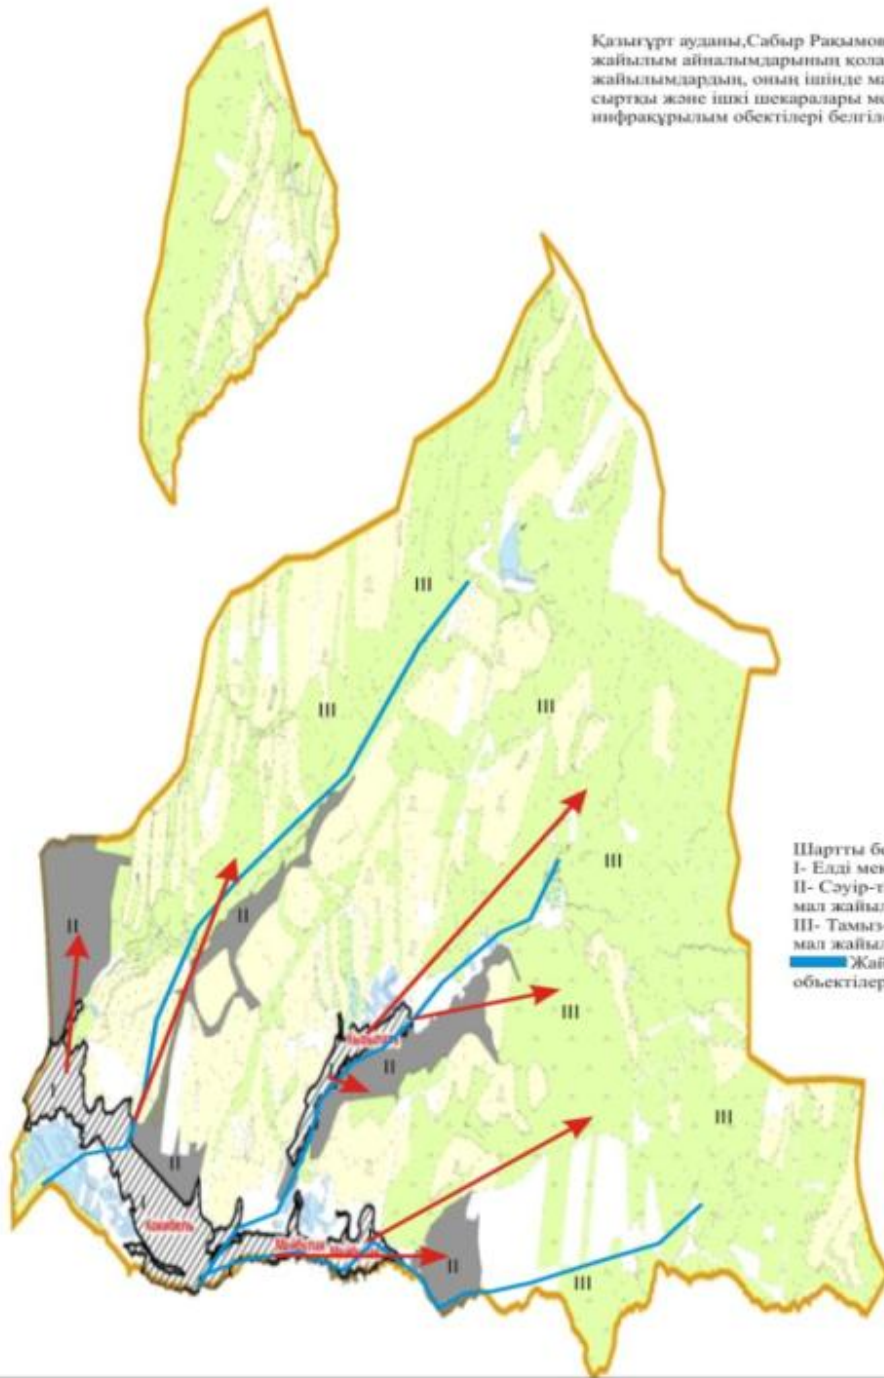

Қазығұрт ауданы, Сабыр Рақымов ауыл округі бойынша жайылым айналымдарының қолайлы схемасы және жайылымдардың, оның ішінде маусымдық жайылымдардың сыртқы және ішкі шекаралары мен алаңдары, жайылымдық инфрақұрылым объектілері белгіленген картасы

Шартты белгілер:
I- Елді мекен жерлері
II- Сәуір-тамыз айларында мал жайылатын жайылымдар
III- Тамыз-қыркүйек айларында мал жайылатын жайылымдар
Жайылымдық инфрақұрылым объектілері (өзендер)