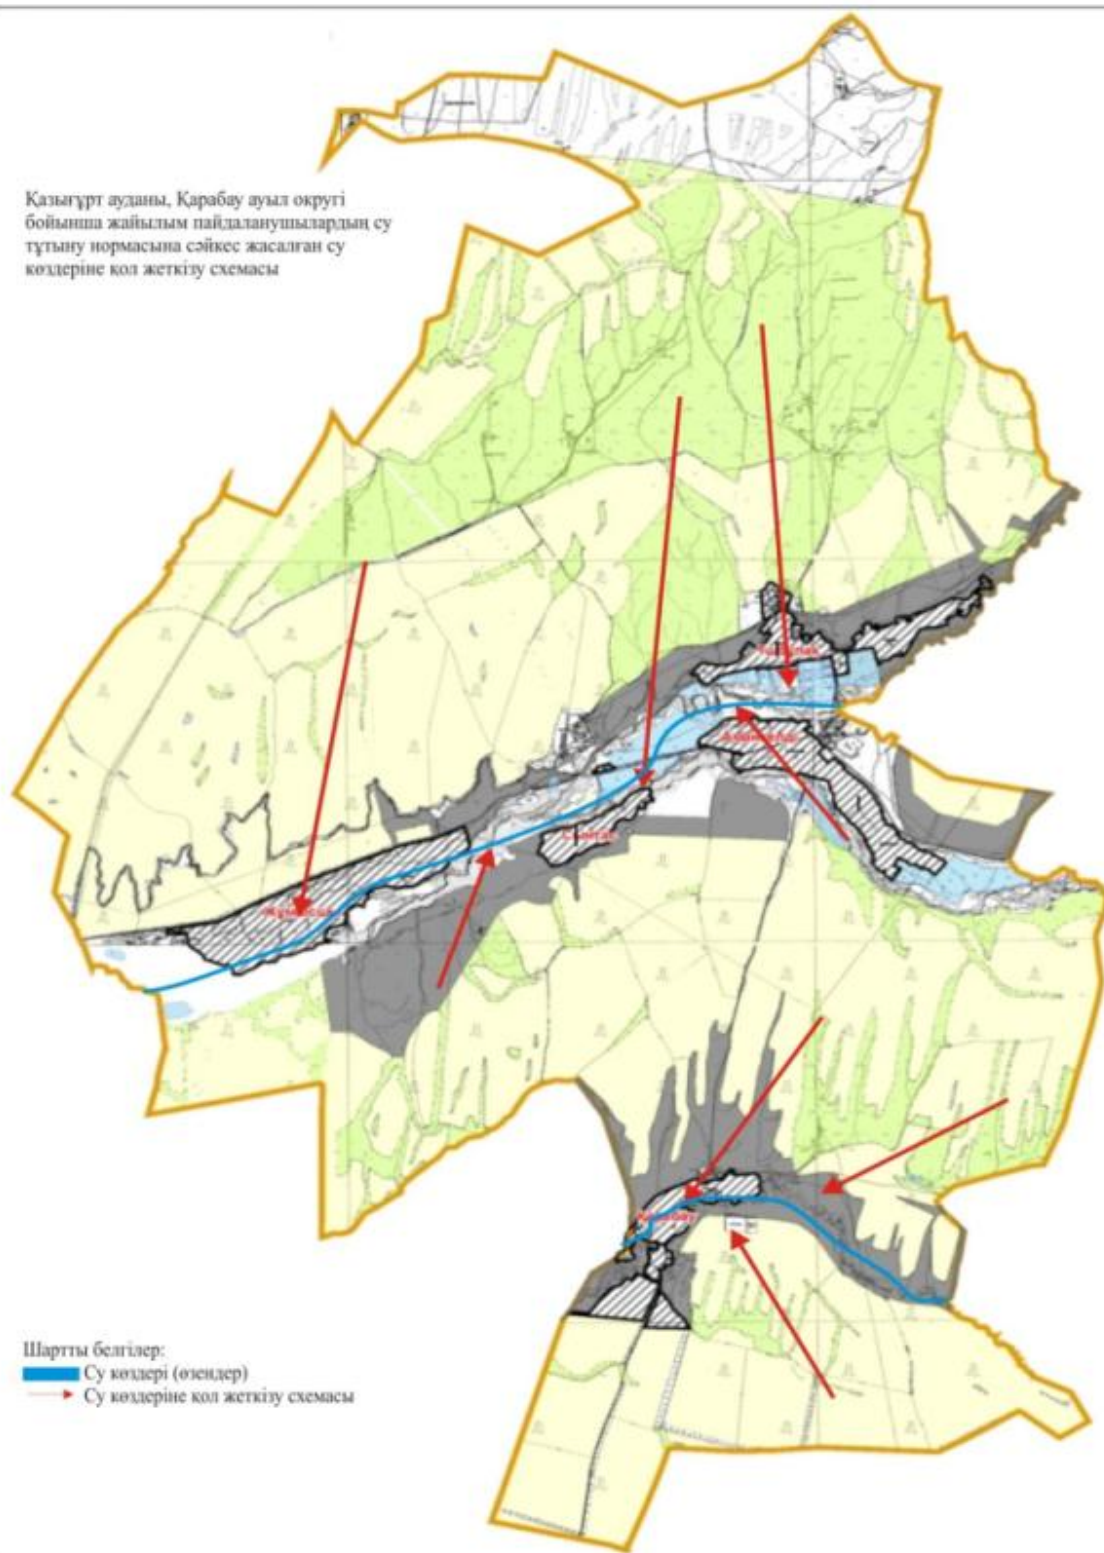

Қазығұрт ауданы, Қарабау ауыл округі бойынша жайылым пайдаланушылардың су тұтыну нормасына сәйкес жасалған су көздеріне қол жеткізу схемасы

Шартты белгілер:

— Су көздері (өзендер)

→ Су көздеріне қол жеткізу схемасы