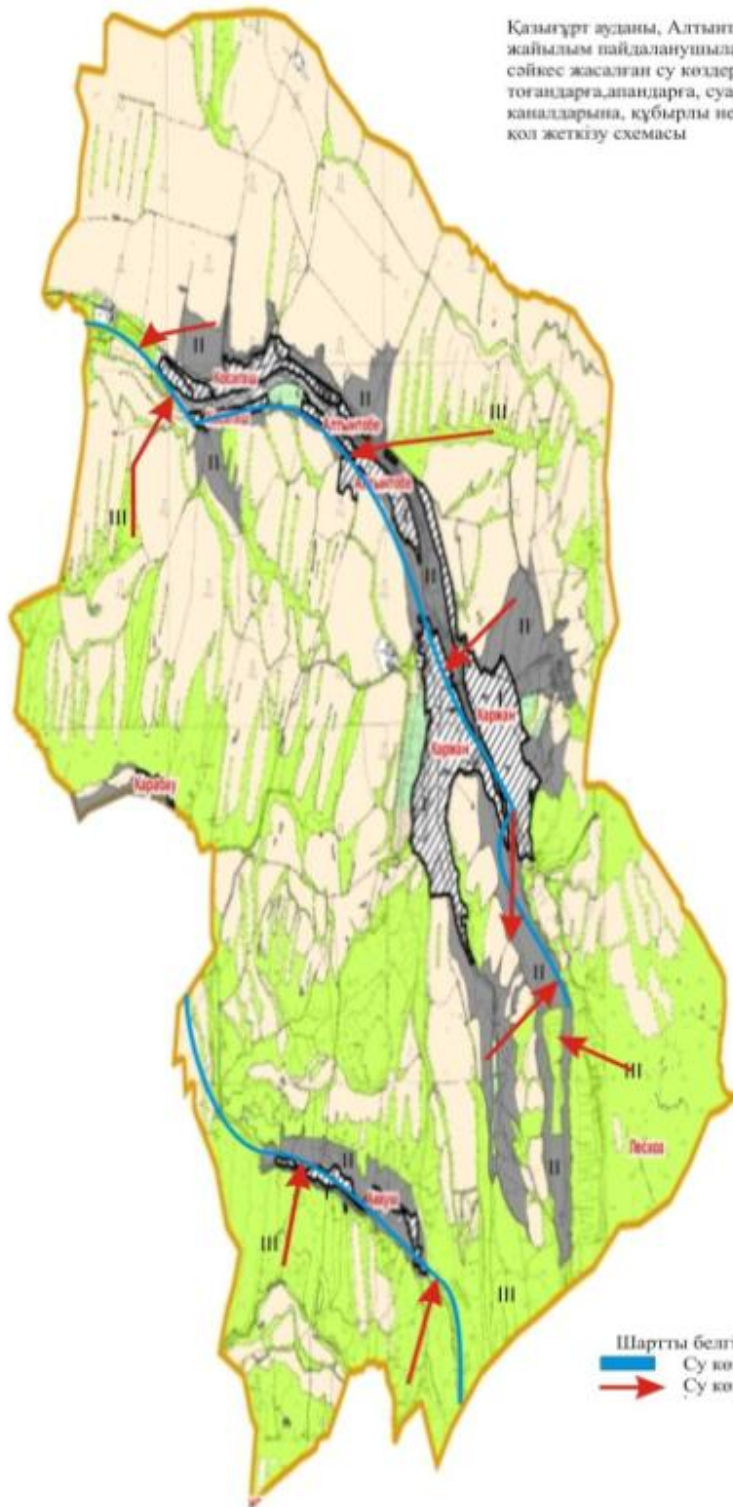

Қазығұрт ауданы, Алтынтобе ауыл округі бойынша жайылым пайдаланушылардың су тұтыну нормасына сәйкес жасалған су көздеріне (көлдерге, өзендерге, тоғандарға, апандарға, суару немесе суландыру каналдарына, құбырлы немесе шахталы құдықтарға) қол жеткізу схемасы