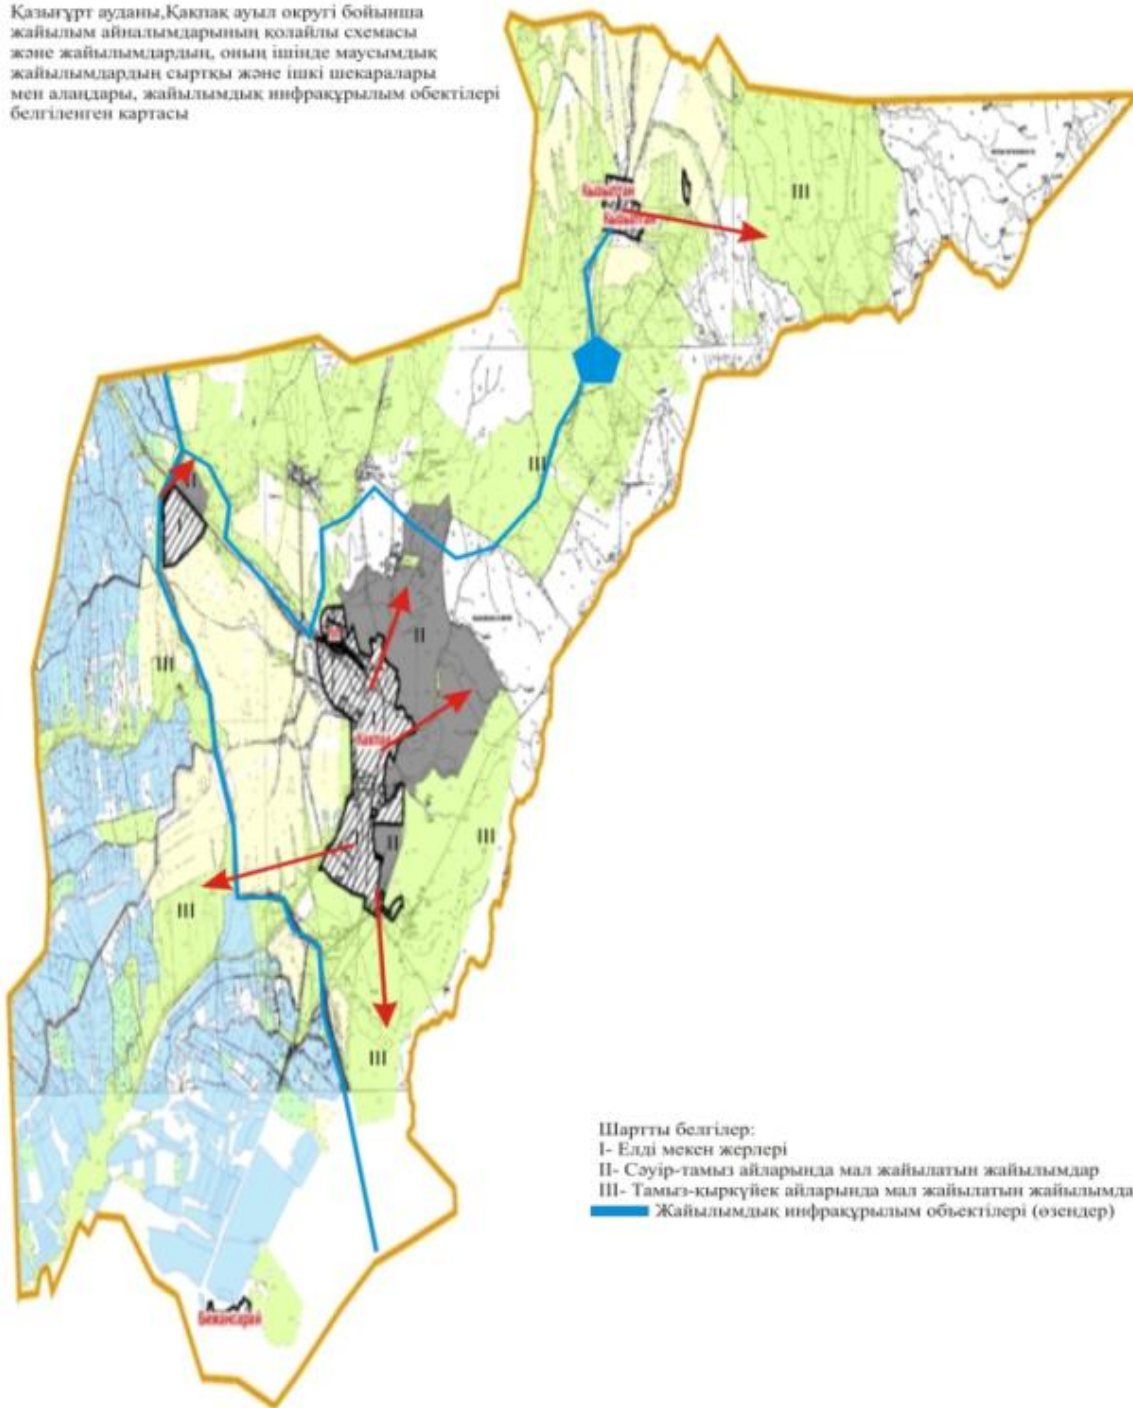

Қазығұрт ауданы, Қақпақ ауыл округі бойынша жайылым айналымдарының қолайлы схемасы және жайылымдардың, оның ішінде маусымдық жайылымдардың сыртқы және ішкі шекаралары мен алаңдары, жайылымдық инфрақұрылым объектілері белгіленген картасы

Шартты белгілер:
I- Елді мекен жерлері
II- Сәуір-тамыз айларында мал жайылатын жайылымдар
III- Тамыз-қыркүйек айларында мал жайылатын жайылымдар
Жайылымдық инфрақұрылым объектілері (өзендер)