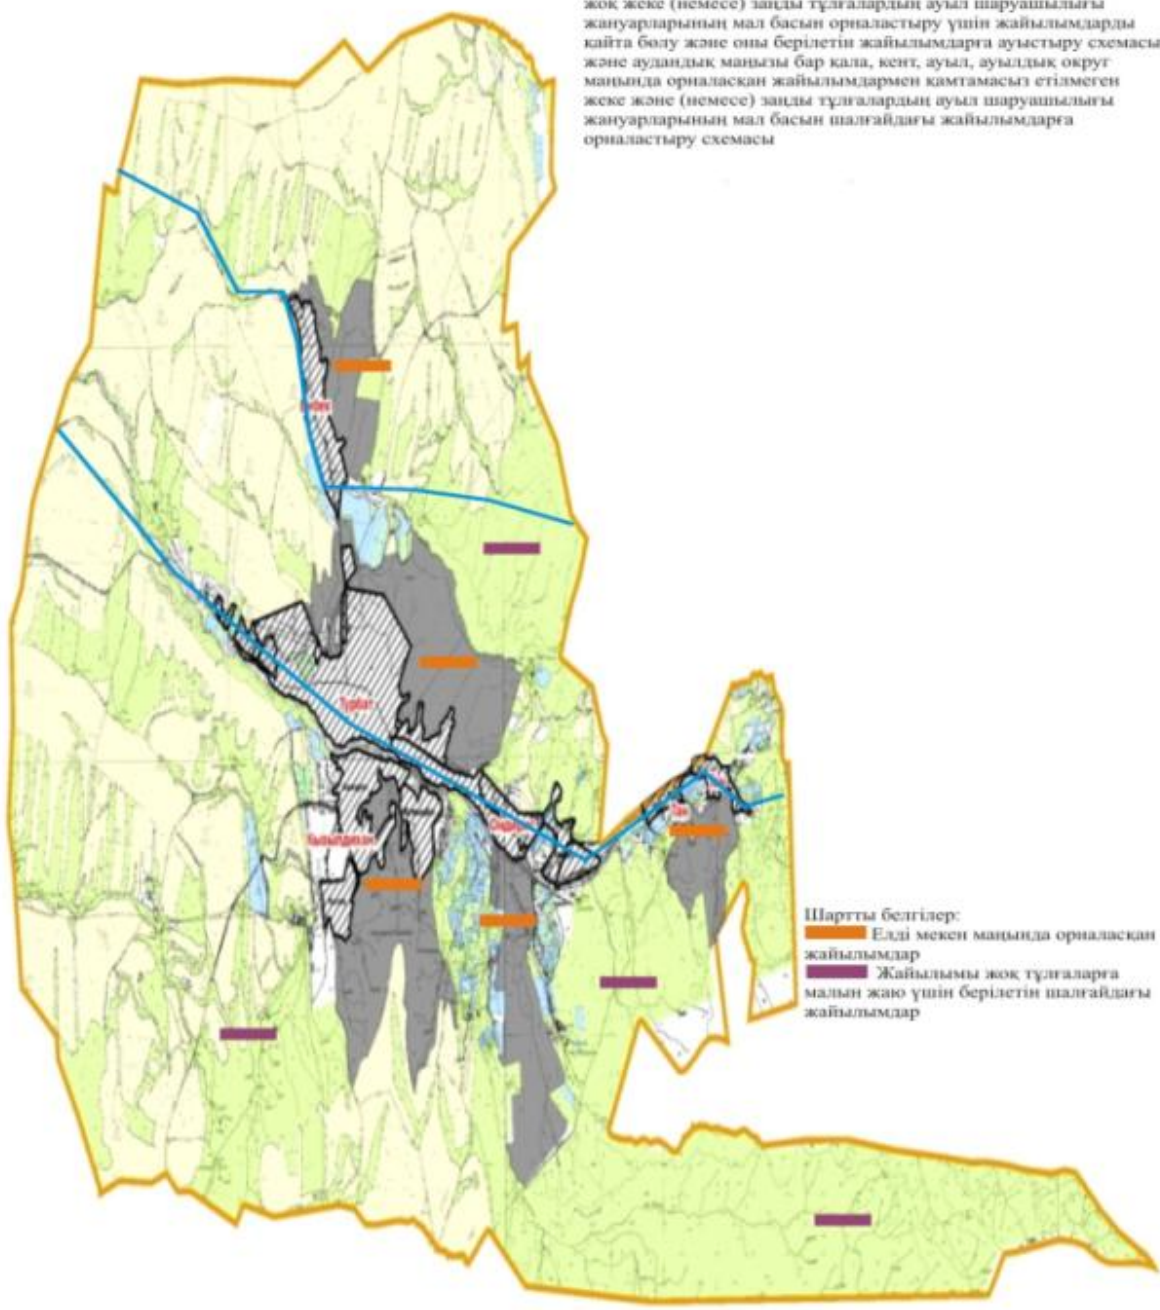

Қазығұрт ауданы, Тұрбат ауыл округі бойынша жайылымы жоқ жеке (немесе) заңды тұлғалардың ауыл шаруашылығы жануарларының мал басын орналастыру үшін жайылымдарды қайта бөлу және оны берілетін жайылымдарға ауыстыру схемасы және аудандық маңызы бар қала, кент, ауыл, ауылдық округ маңында орналасқан жайылымдармен қамтамасыз етілмеген жеке және (немесе) заңды тұлғалардың ауыл шаруашылығы жануарларының мал басын шалғайдағы жайылымдарға орналастыру схемасы