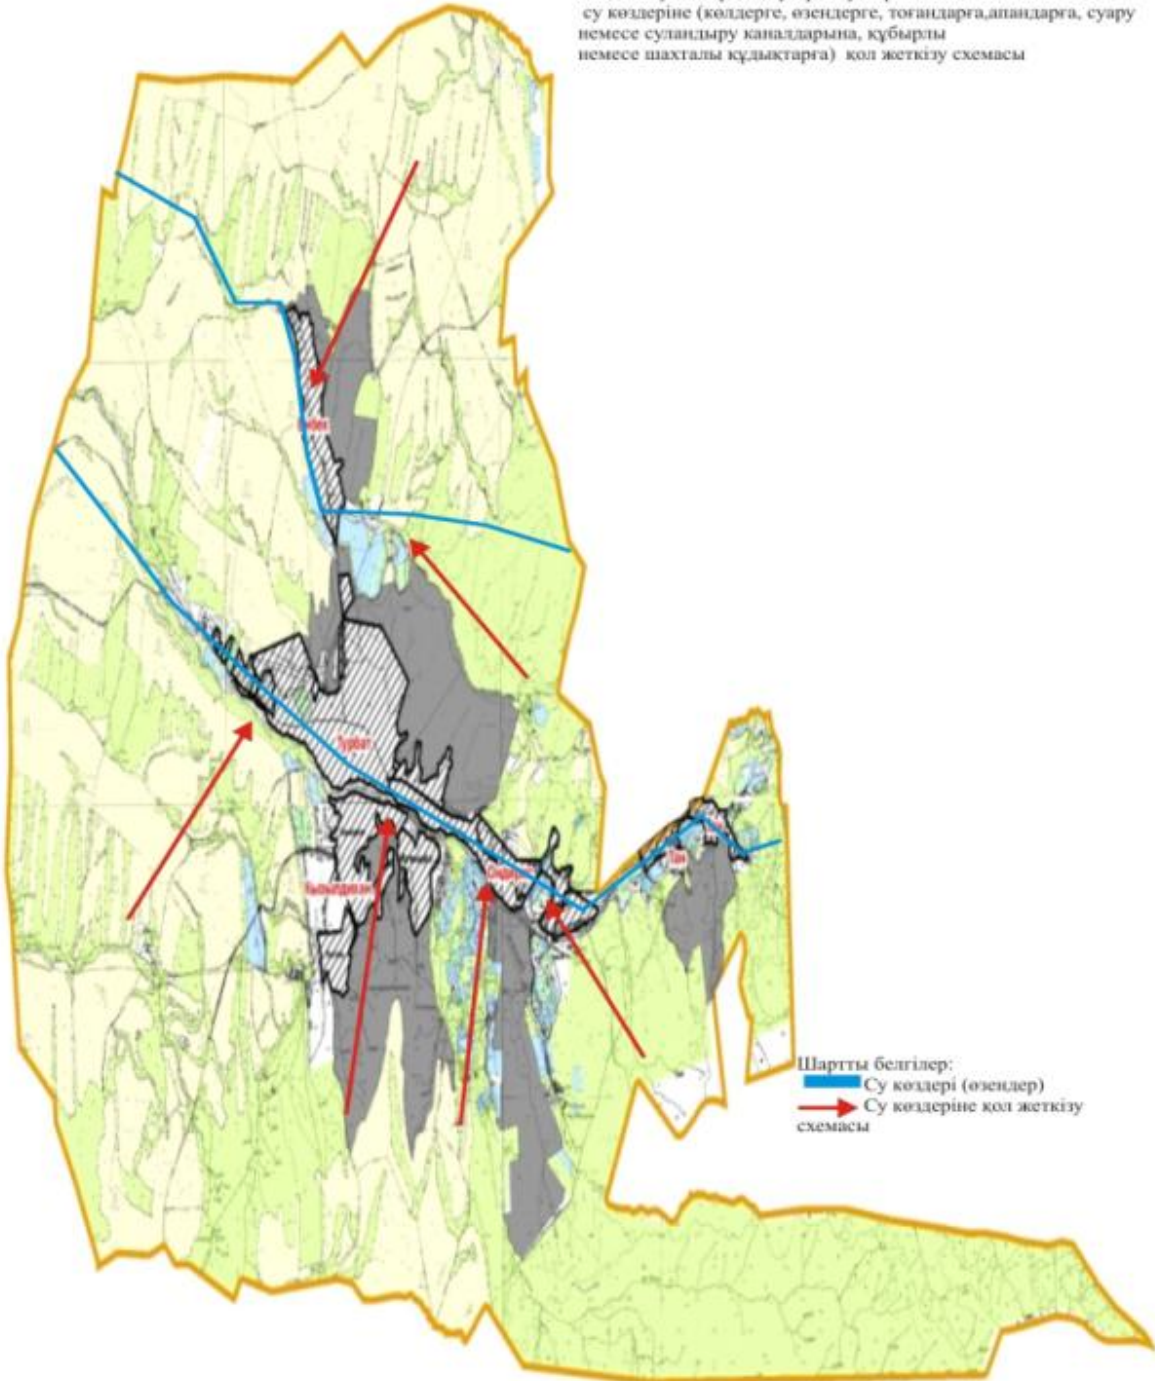

Қазығұрт ауданы, Тұрбат ауыл округі бойынша жайылым пайдаланушылардың су тұтыну нормасына сәйкес жасалған су көздеріне (көлдерге, өзендерге, тоғандарға, апандарға, суару немесе суландыру каналдарына, құбырлы немесе шахталы құдықтарға) қол жеткізу схемасы