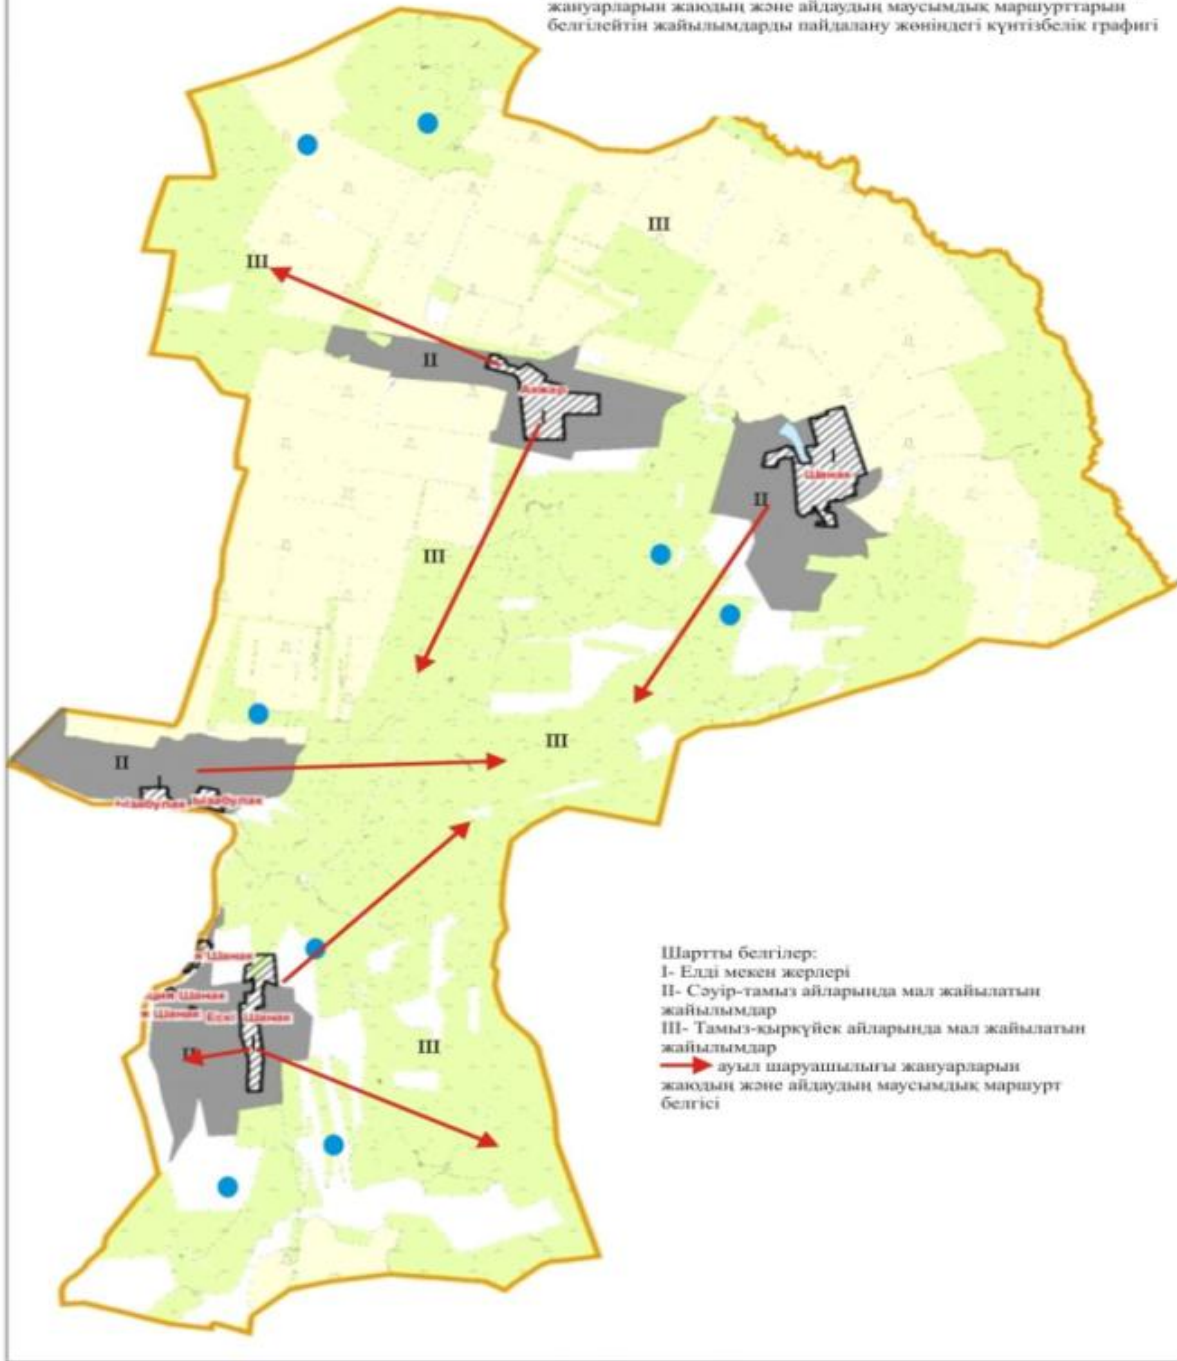

Қазығұрт ауданы, Шанақ ауыл округі бойынша ауыл шаруашылығы жануарларын жаздың және айдаудың маусымдық маршруттарын белгілейтін жайылымдарды пайдалану жөніндегі күнтізбелік графигі