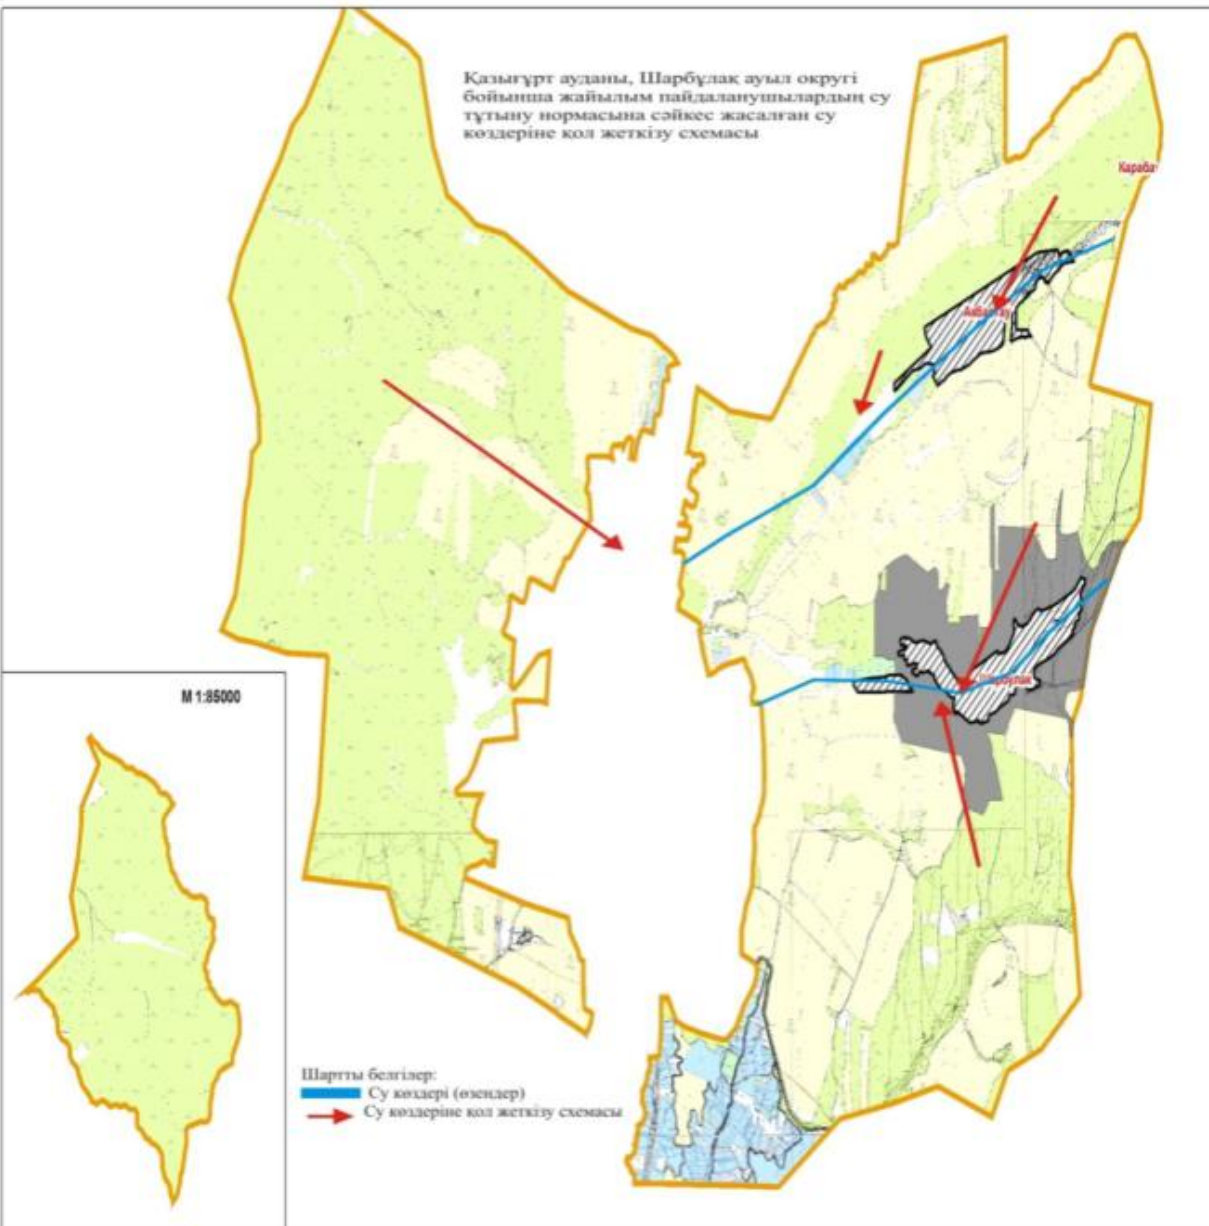

Қазығұрт ауданы, Шарбұлақ ауыл округі бойынша жайылым пайдаланушылардың су тұтыну нормасына сәйкес жасалған су көздеріне қол жеткізу схемасы

М 1:85000

Шартты белгілер:
— Су көздері (өзендер)
→ Су көздеріне қол жеткізу схемасы