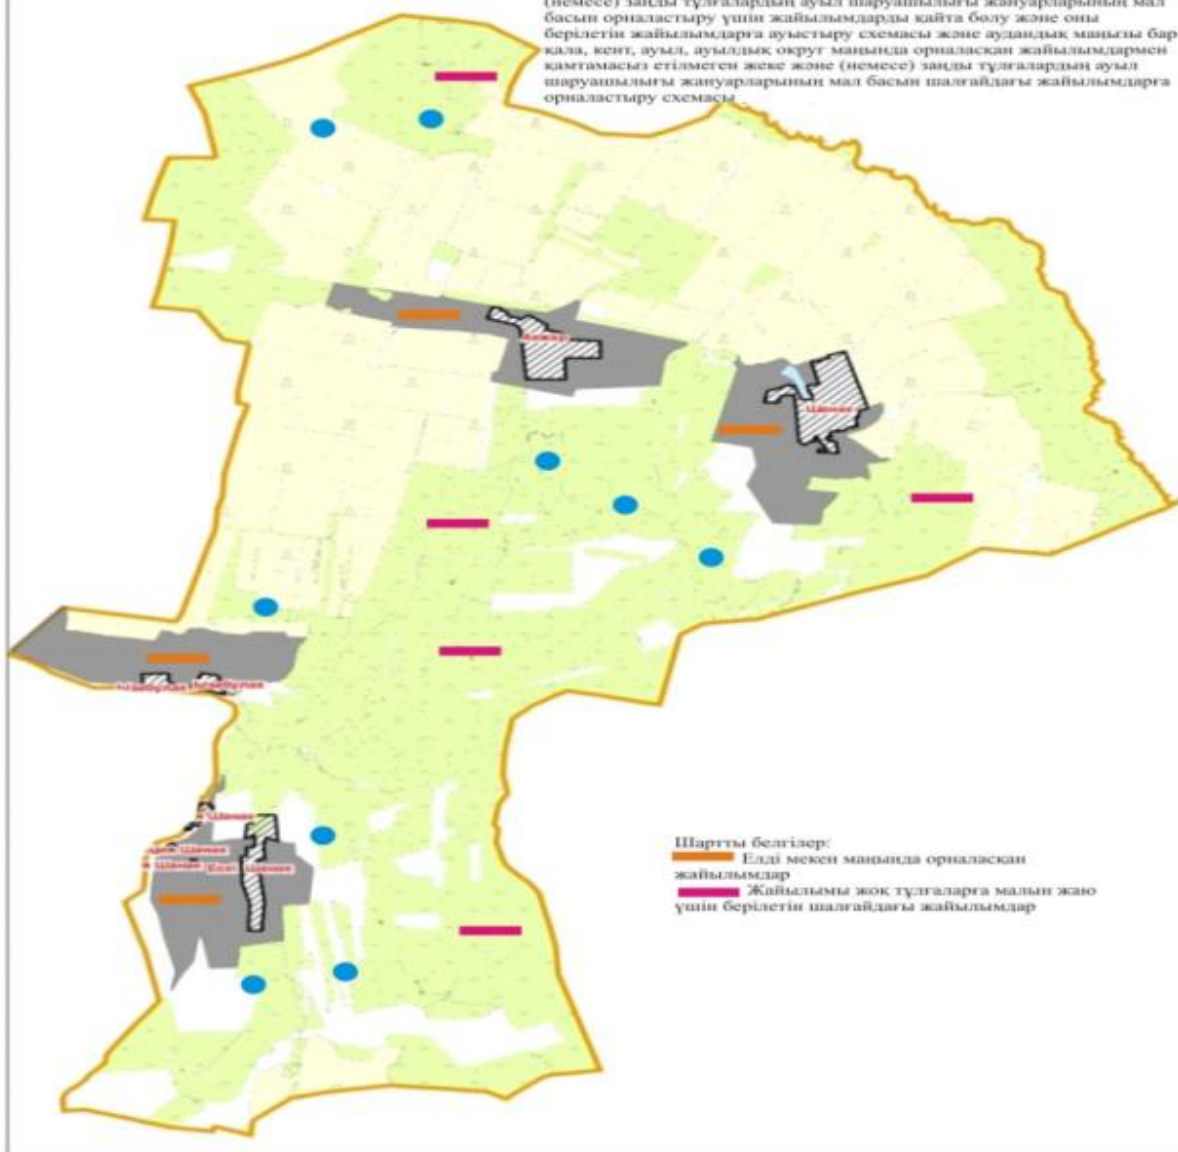

Қазығұрт ауданы, Шынак ауыл округі бойынша жайылымы жоқ жеке (немесе) заңды тұлғалардың ауыл шаруашылығы жануарларының мал басын орналастыру үшін жайылымдарды қайта бөлу және оны берілетін жайылымдарға ауыстыру схемасы және аудандық маңысы бар қала, кент, ауыл, ауылдық округ маңында орналасқан жайылымдармен қамтамасыз етілмеген жеке және (немесе) заңды тұлғалардың ауыл шаруашылығы жануарларының мал басын шалғайдағы жайылымдарға орналастыру схемасы