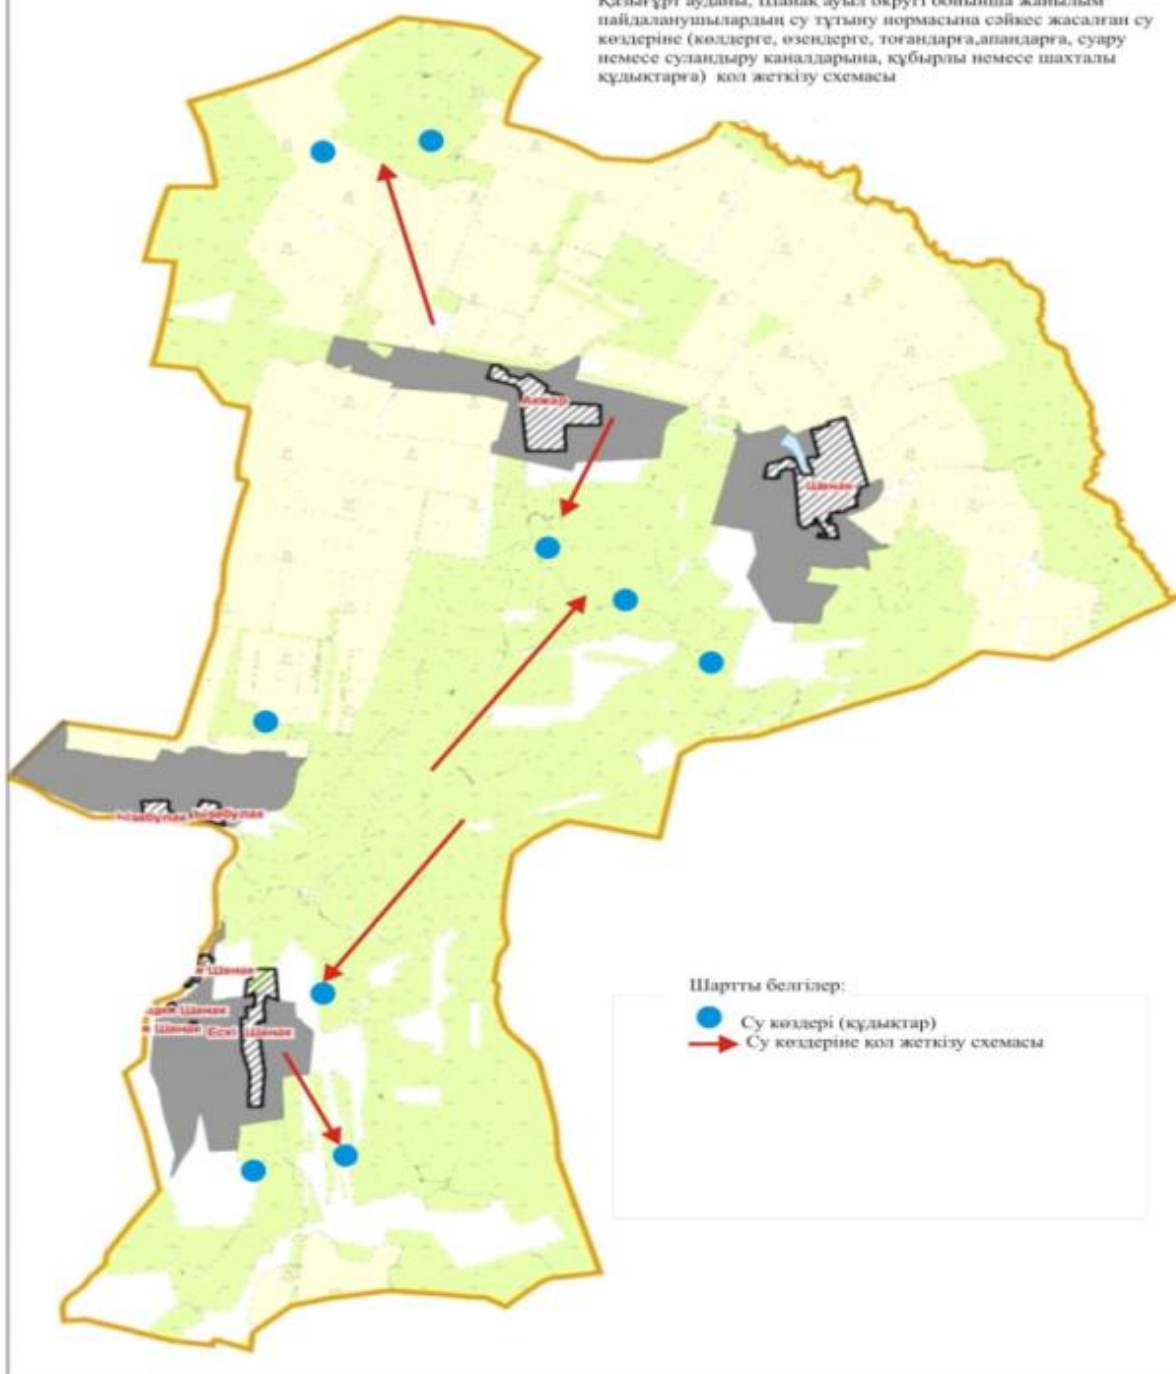

Қазығұрт ауданы, Шанақ ауыл округі бойынша жабылым пайдаланушылардың су тұтыну нормасына сәйкес жасалған су көздеріне (көздерге, өзендерге, тоғандарға, апандарға, суару немесе суландыру каналдарына, құбырлы немесе шахталы құдықтарға) қол жеткізу схемасы