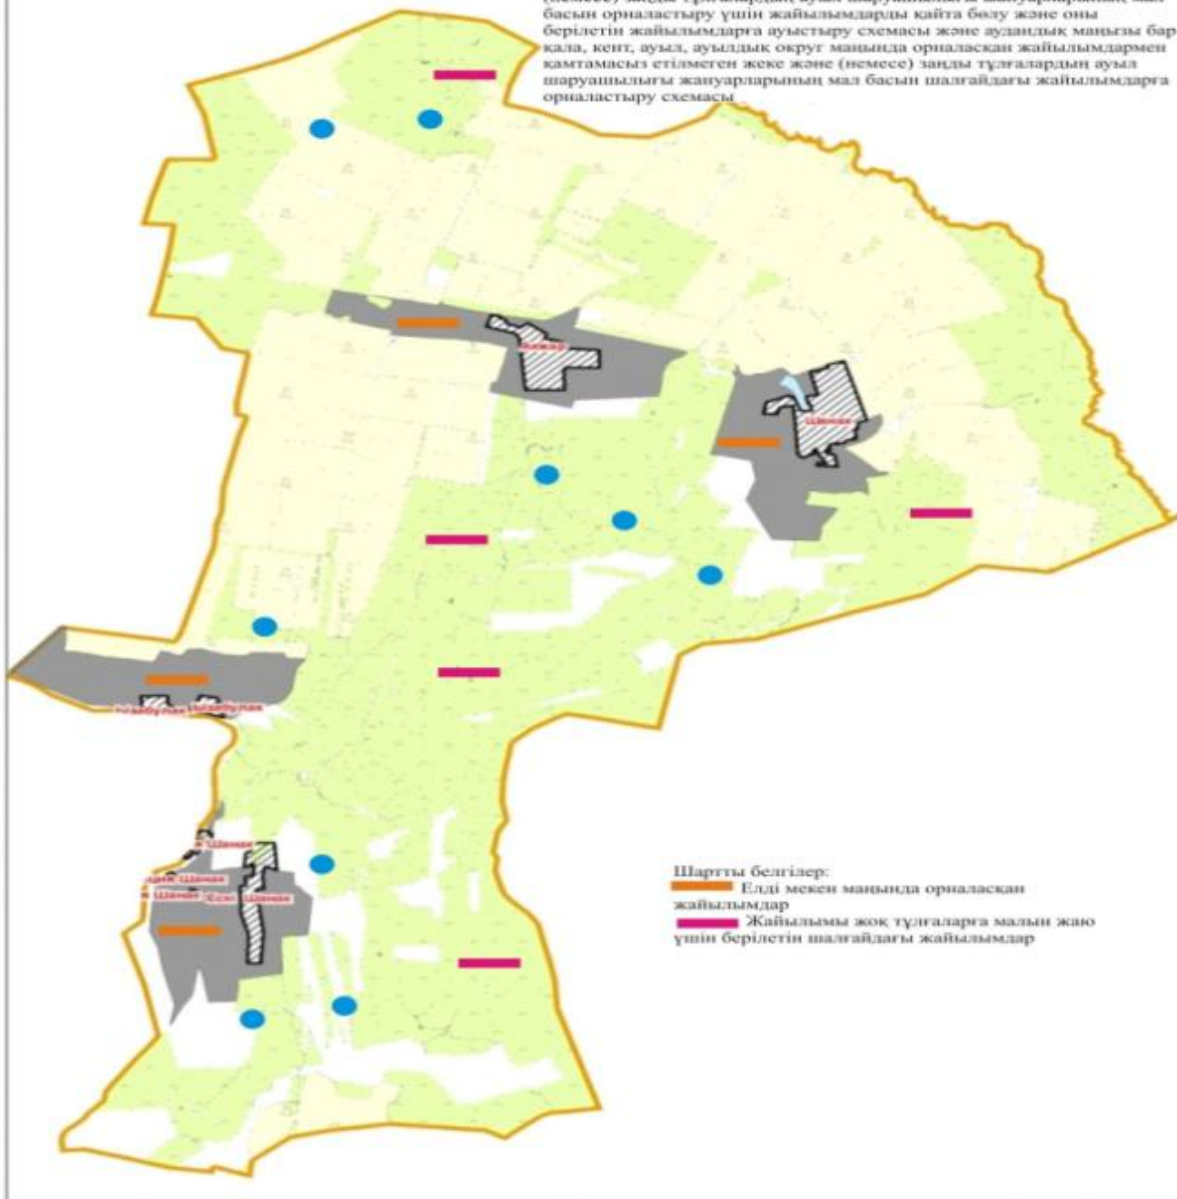

Қазығұрт ауданы, Шанақ ауыл округі бойынша жайылымы жоқ жеке (немесе) заңды тұлғалардың ауыл шаруашылығы жануарларының мал басын орналастыру үшін жайылымдарды қайта бөлу және оны берілетін жайылымдарға ауыстыру схемасы және аудандық маңызы бар қала, кент, ауыл, ауылдық округ маңында орналасқан жайылымдармен қамтамасыз етілмеген жеке және (немесе) заңды тұлғалардың ауыл шаруашылығы жануарларының мал басын шалғайдағы жайылымдарға орналастыру схемасы

Шартты белгілер

- I Елді мекен жерлері
- II Сәуір тамыз айларында мал жайылатын жайылым
- III Тамыз қыркүйек айларында мал жайылатын жайылым
- → Ауыл шаруашылығы жануарларын жаюдың және айдаудың маусымдық маршрут белгісі