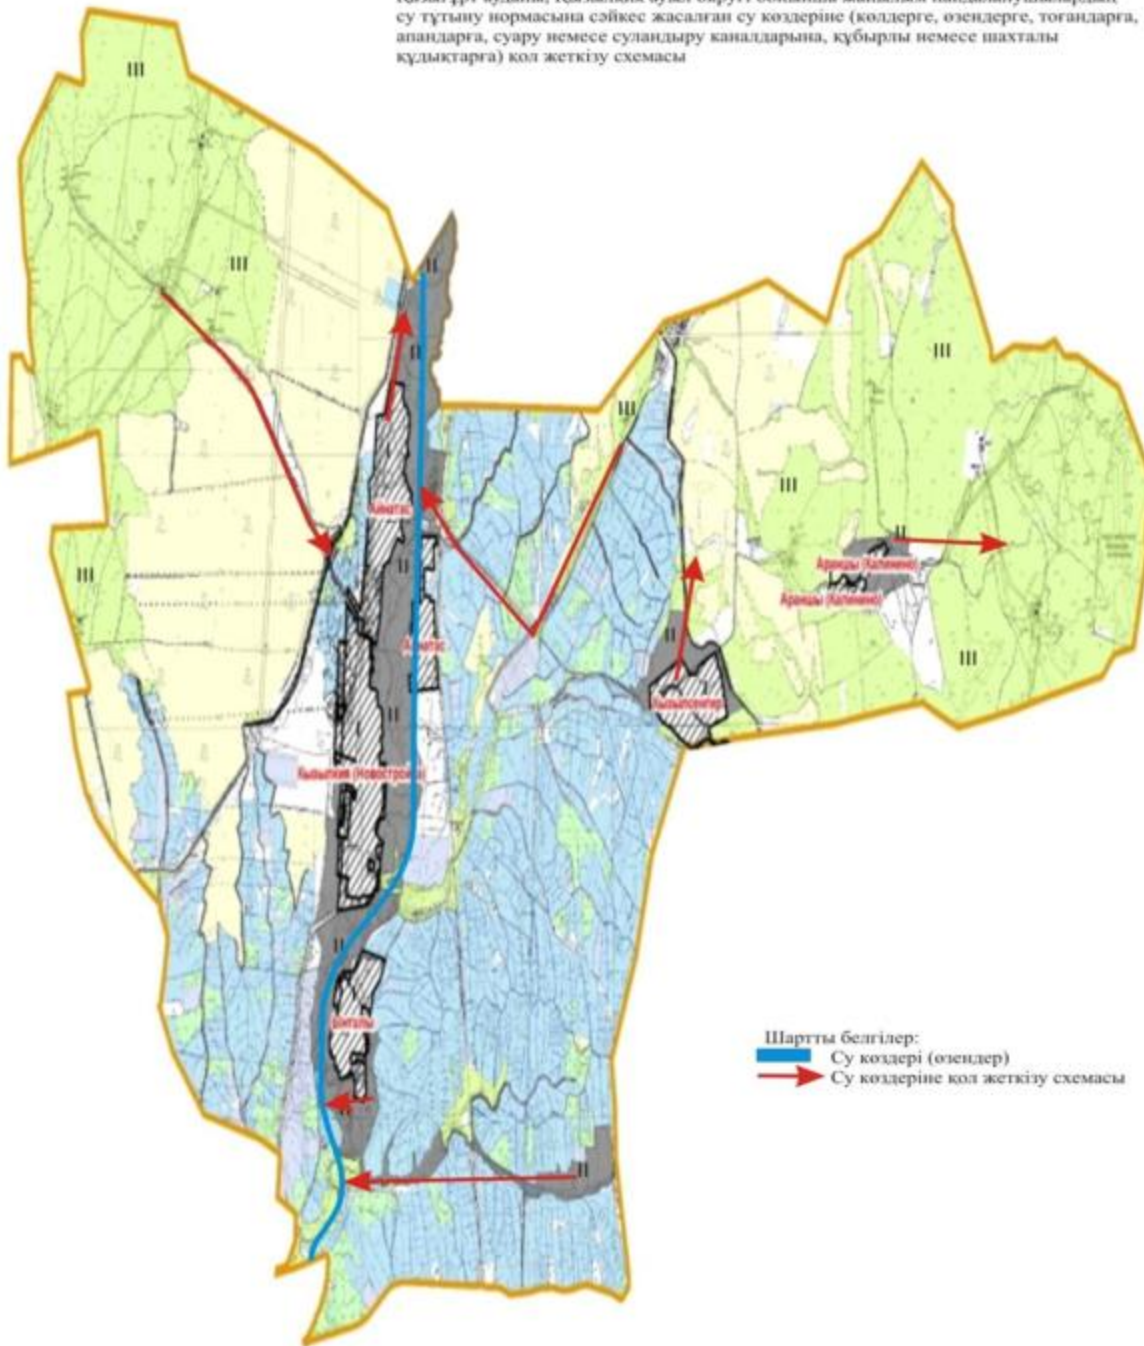

Казығұрт ауданы, Қызылқия ауыл округі бойынша жайылым пайдаланушылардың су тұтыну нормасына сәйкес жасалған су көздеріне (көздерге, өзендерге, тоғандарға, апандарға, суару немесе суландыру каналдарына, құбырны немесе шахталы құдықтарға) қол жеткізу схемасы