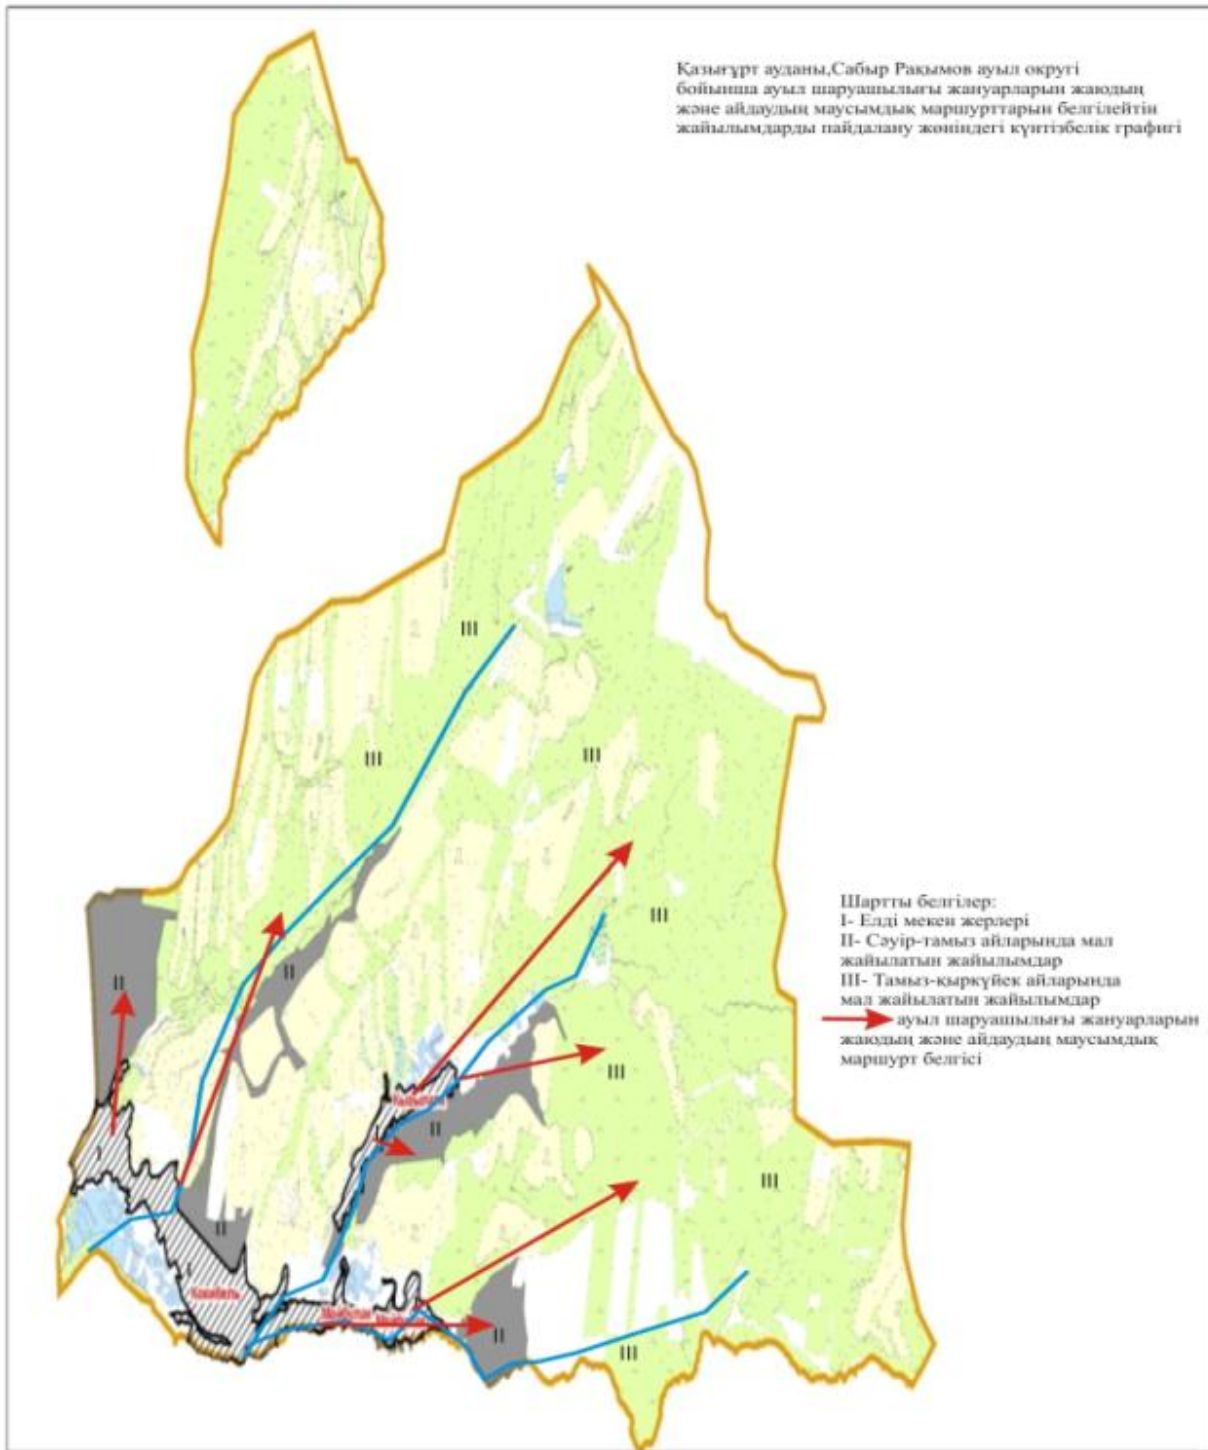

Қазығұрт ауданы, Сабыр Рақымов ауыл округі бойынша ауыл шаруашылығы жануарларын жаяудың және айдаудың маусымдық маршруттарын белгілейтін жайылымдарды пайдалану жөніндегі күнтізбелік графигі