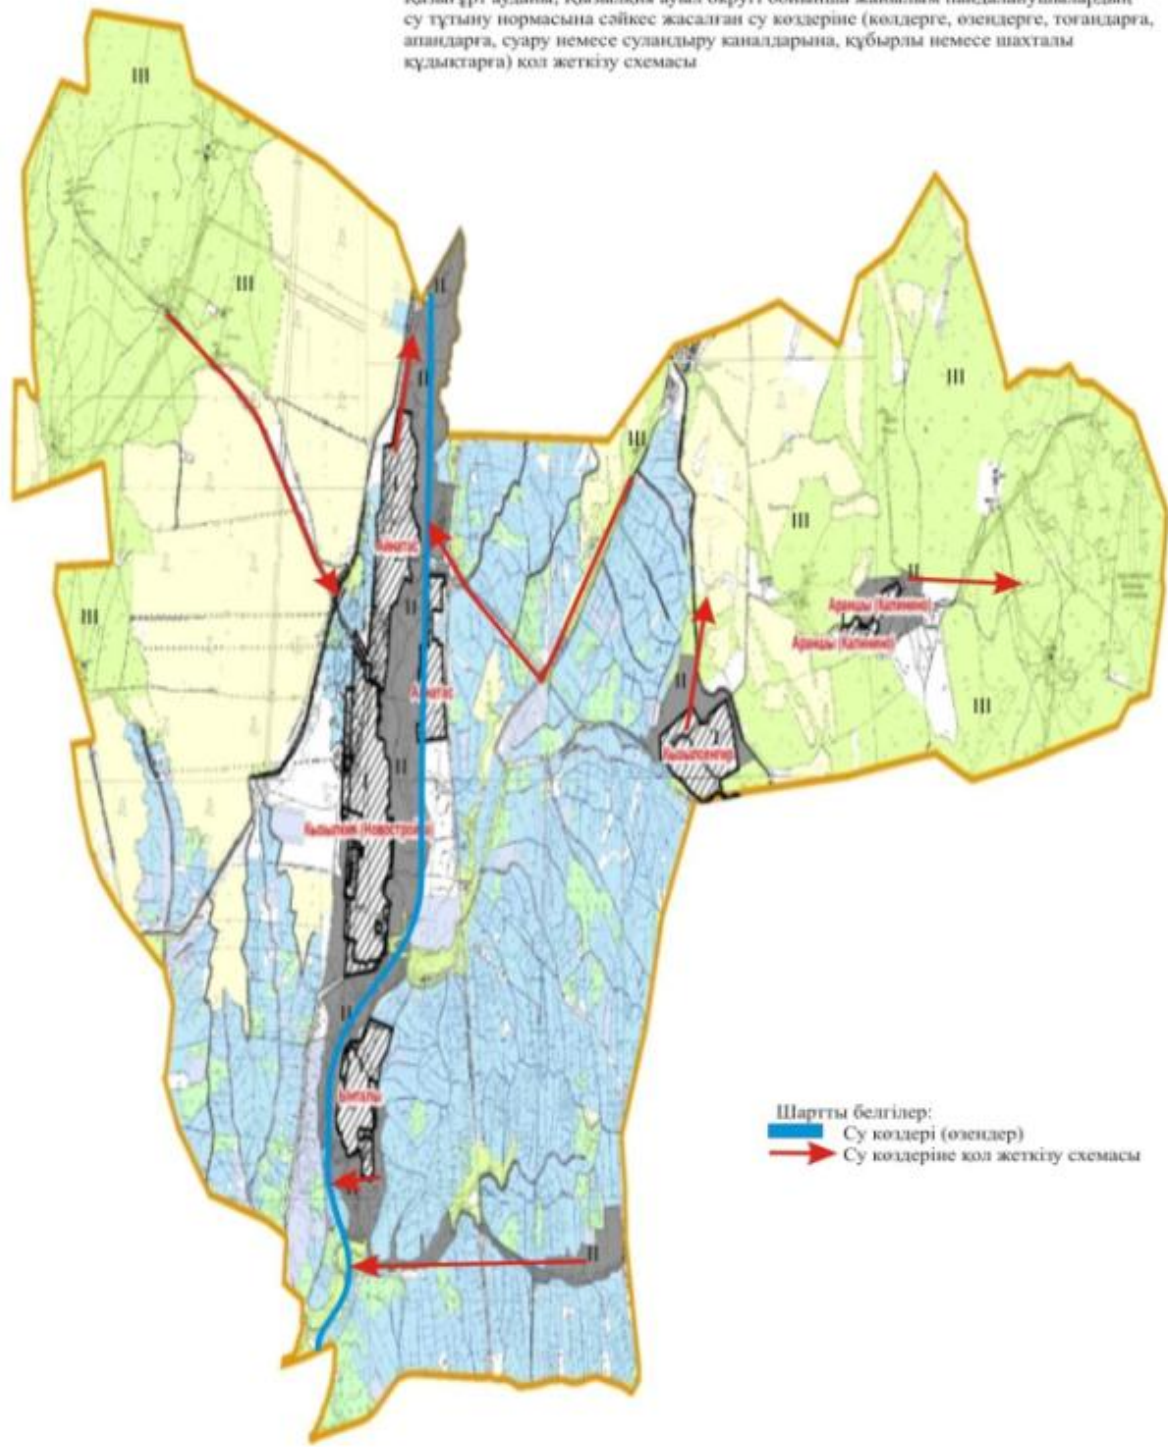

Қызығұрт ауданы, Қызылжия ауыл округі бойынша жайылым пайдаланушылардың су тұтыну нормасына сәйкес жасалған су көздеріне (көлдерге, өзендерге, тоғандарға, ағандарға, суару немесе суландыру каналдарына, құбырлы немесе шахталы құдықтарға) қол жеткізу схемасы

Шартты белгілер:
— Су көздері (өзендер)
→ Су көздеріне қол жеткізу схемасы