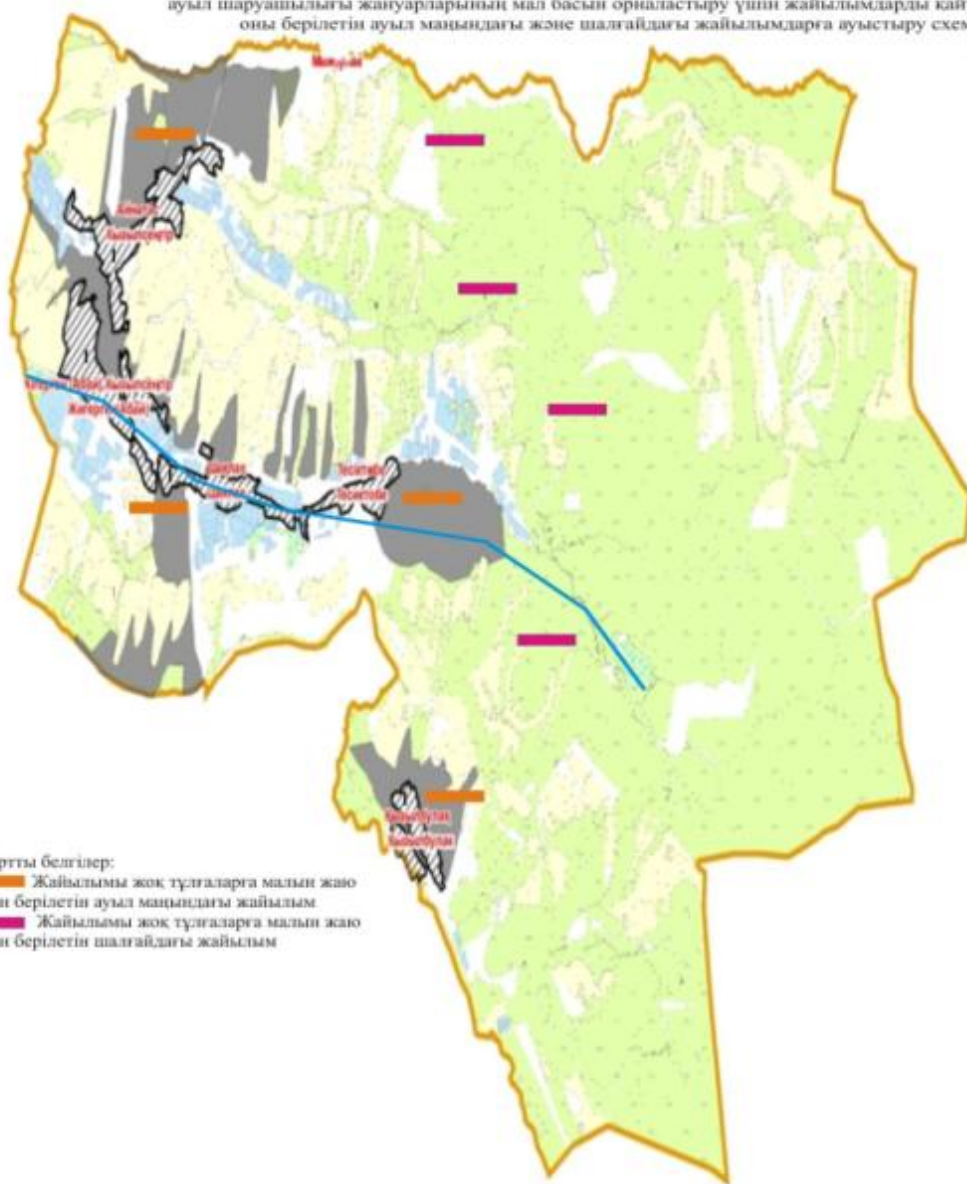

Қазығұрт ауданы, Жігерген ауыл округі бойынша жайылымы жоқ және (немесе) заңды тұлғалардың ауыл шаруашылығы жануарларының мал басын орналастыру үшін жайылымдарды қайта бөлу және оны берілетін ауыл маңындағы және шалғайдағы жайылымдарға ауыстыру схемасы

Шартты белгілер:

- Жайылымы жоқ тұлғаларға малын жаю үшін берілетін ауыл маңындағы жайылым
- Жайылымы жоқ тұлғаларға малын жаю үшін берілетін шалғайдағы жайылым