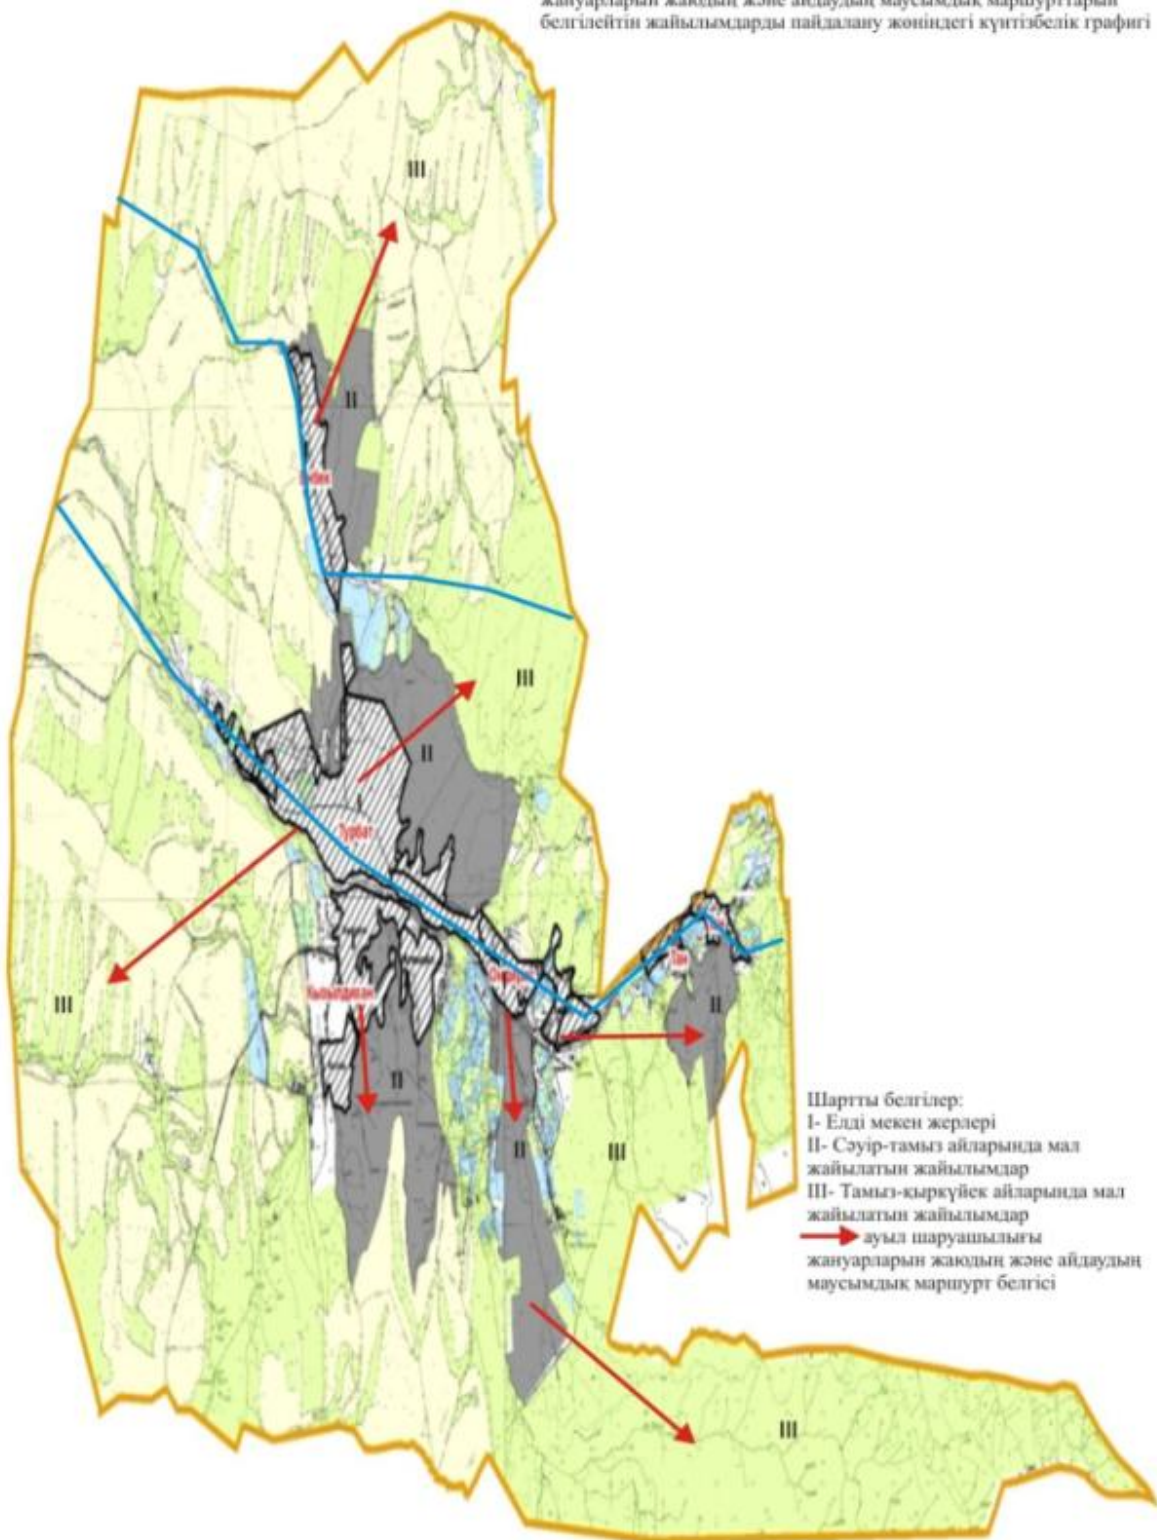

Қазығұрт ауданы, Тұрбат ауыл округі бойынша ауыл шаруашылығы жануарларын жаюдың және айдаудың маусымдық маршруттарын белгілейтін жайылымдарды пайдалану жөніндегі күнтізбелік графигі