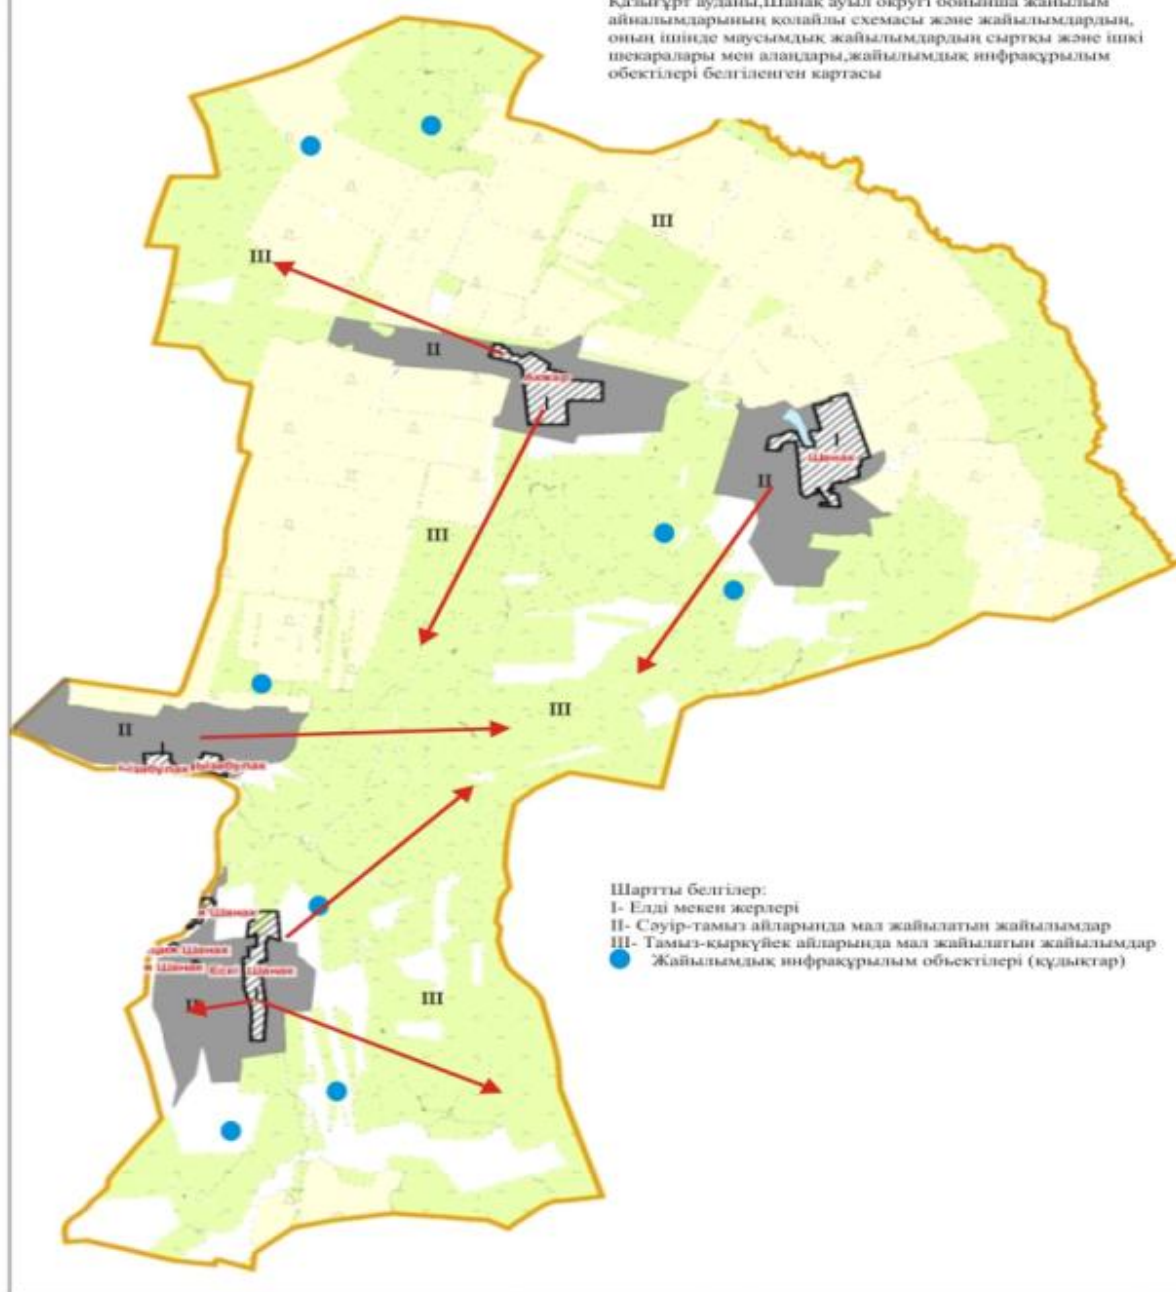

Қазығұрт ауданы, Шанақ ауыл округі бойынша жайылым айналымдарының қолайлы схемасы және жайылымдардың, оның ішінде маусымдық жайылымдардың сыртқы және ішкі шекаралары мен алаңдары, жайылымдық инфрақұрылым объектілері белгіленген картасы