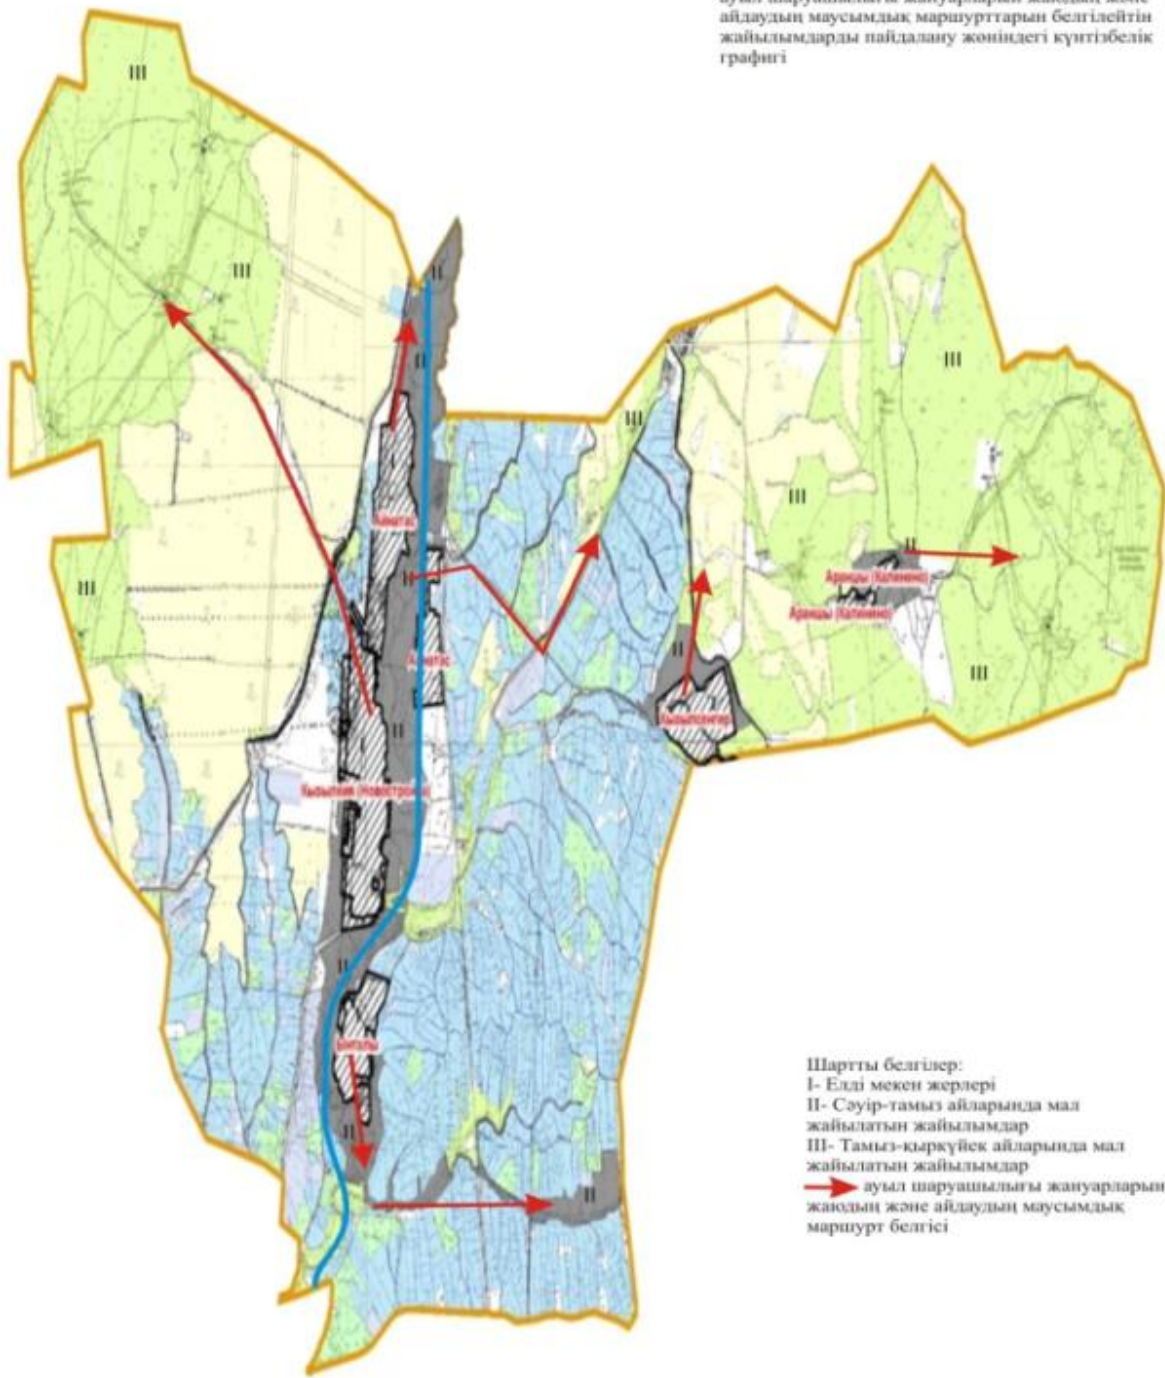

Қазығұрт ауданы, Қызылжия ауыл округі бойынша ауыл шаруашылығы жануарларын жаяудың және айдаудың маусымдық маршруттарын белгілейтін жайылымдарды пайдалану жөніндегі күнтізбелік графигі