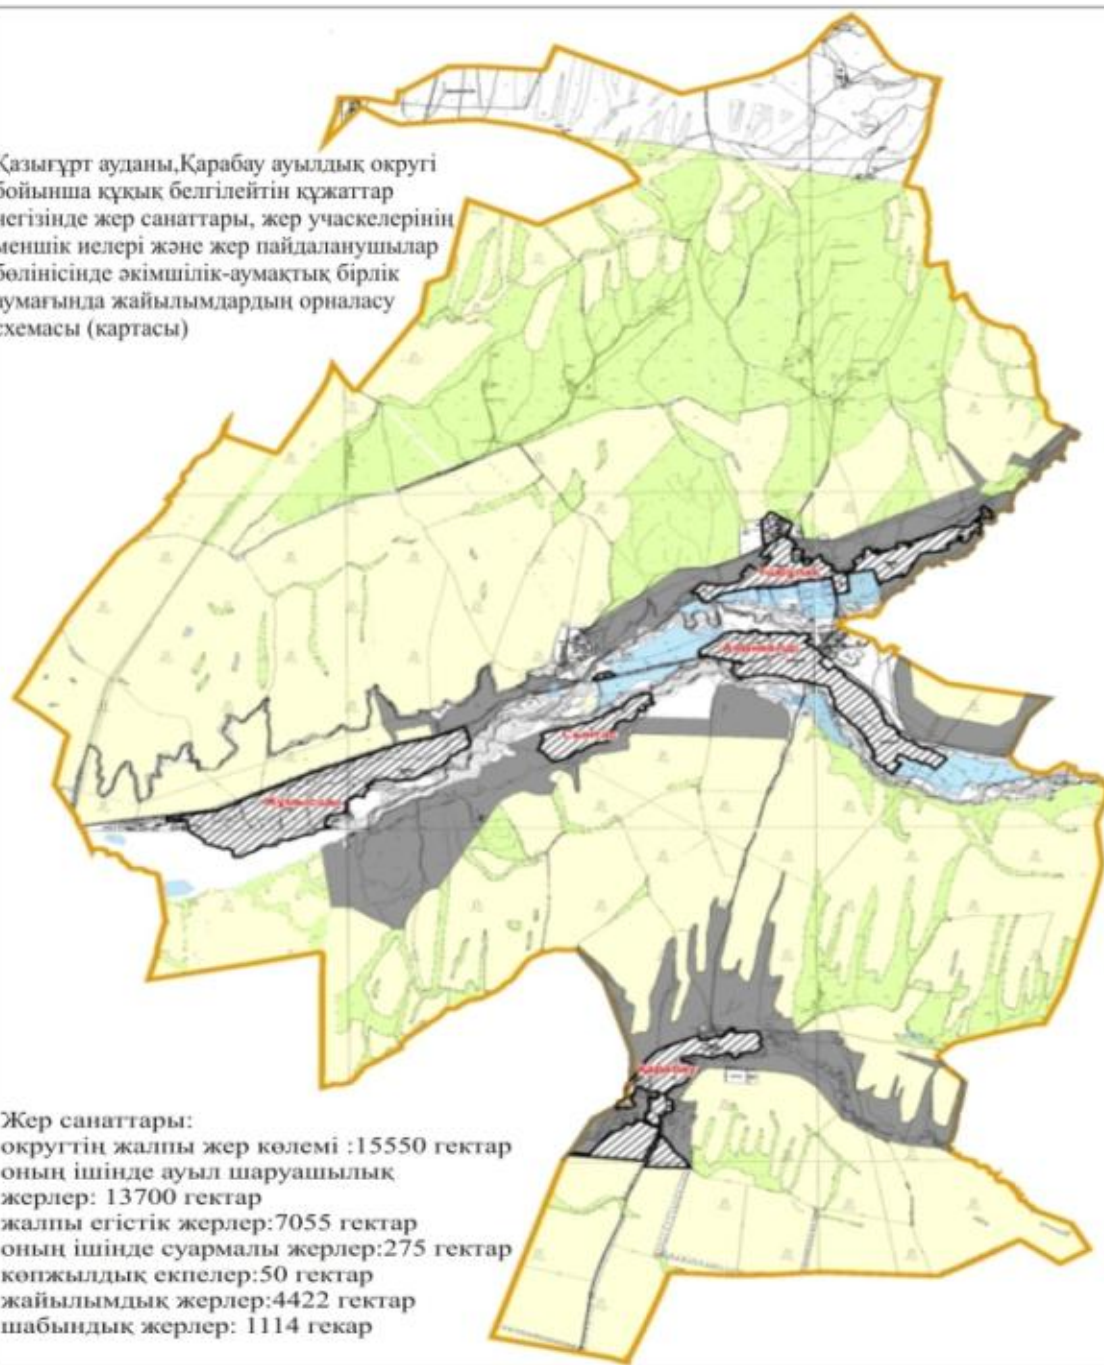

Жер санаттары:
округтің жалпы жер көлемі :15550 гектар
оның ішінде ауыл шаруашылық
жерлер: 13700 гектар
жалпы егістік жерлер:7055 гектар
оның ішінде суармалы жерлер:275 гектар
көпжылдық екпелер:50 гектар
жайылымдық жерлер:4422 гектар
шабындық жерлер: 1114 гектар