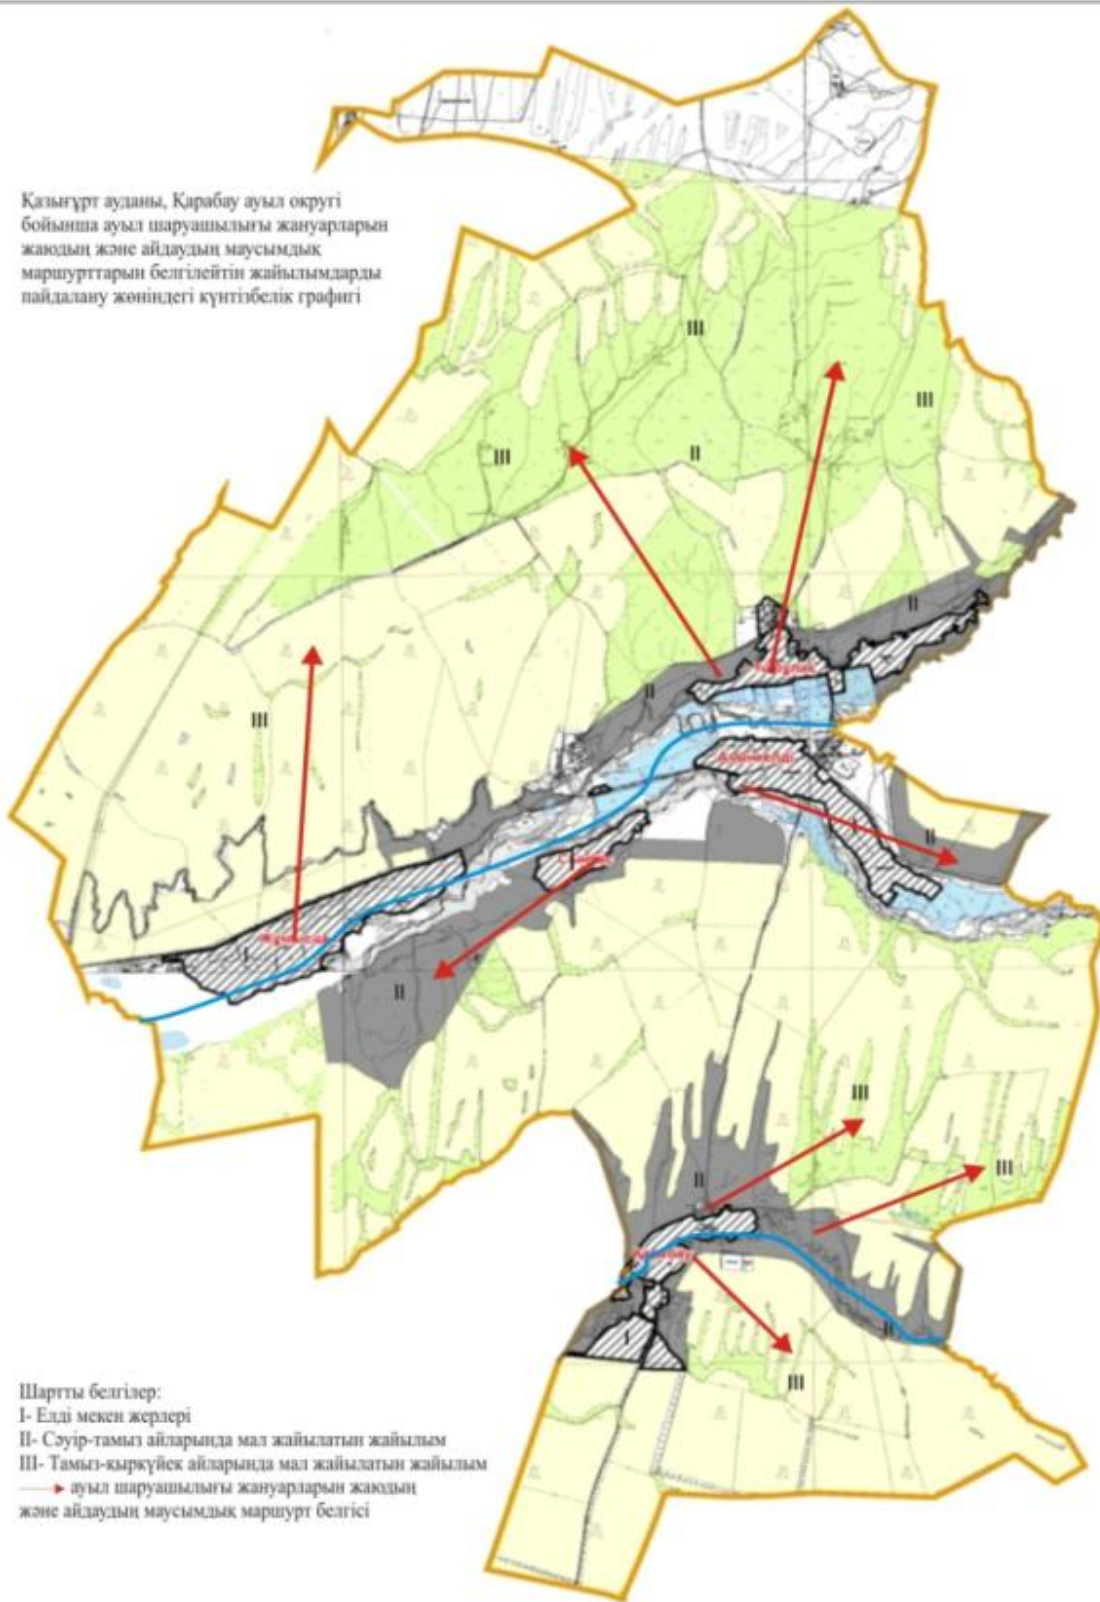

Қазығұрт ауданы, Қарабау ауыл округі бойынша ауыл шаруашылығы жануарларын жаяудың және айдаудың маусымдық маршруттарын белгілейтін жайылымдарды пайдалану жөніндегі күнтізбелік графигі