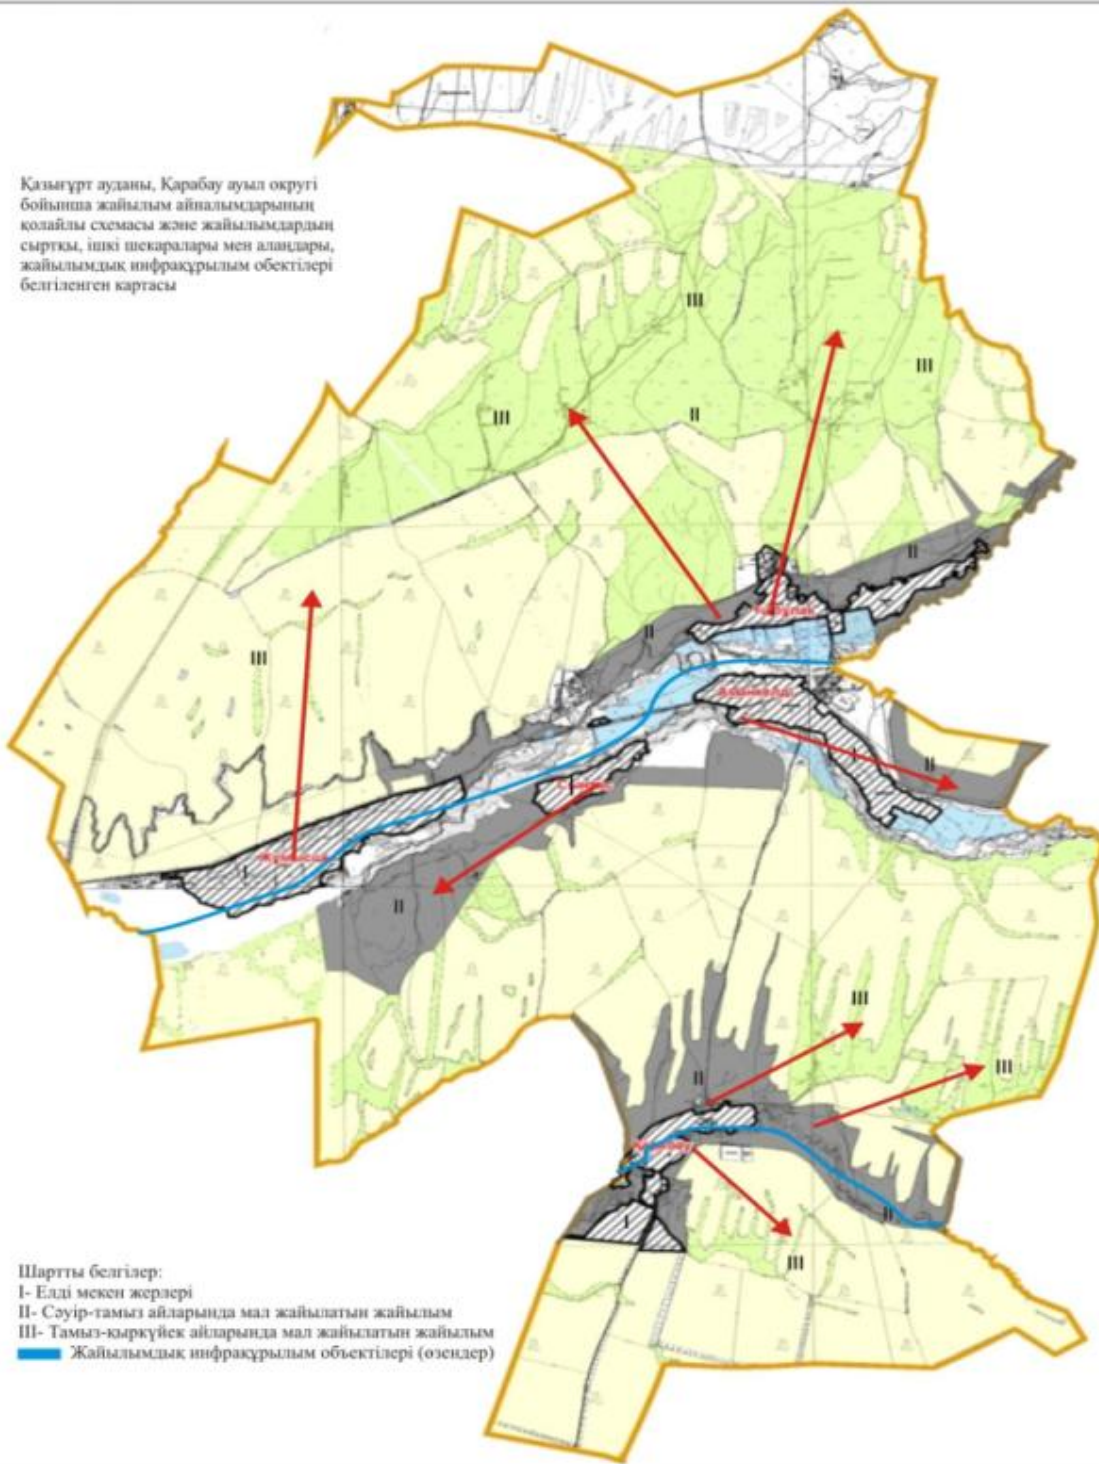

Қазығұрт ауданы, Қарабау ауыл округі бойынша жайылым айналымдарының қолайлы схемасы және жайылымдардың сыртқы, ішкі шекаралары мен алаңдары, жайылымдық инфрақұрылым объектілері белгіленген картасы