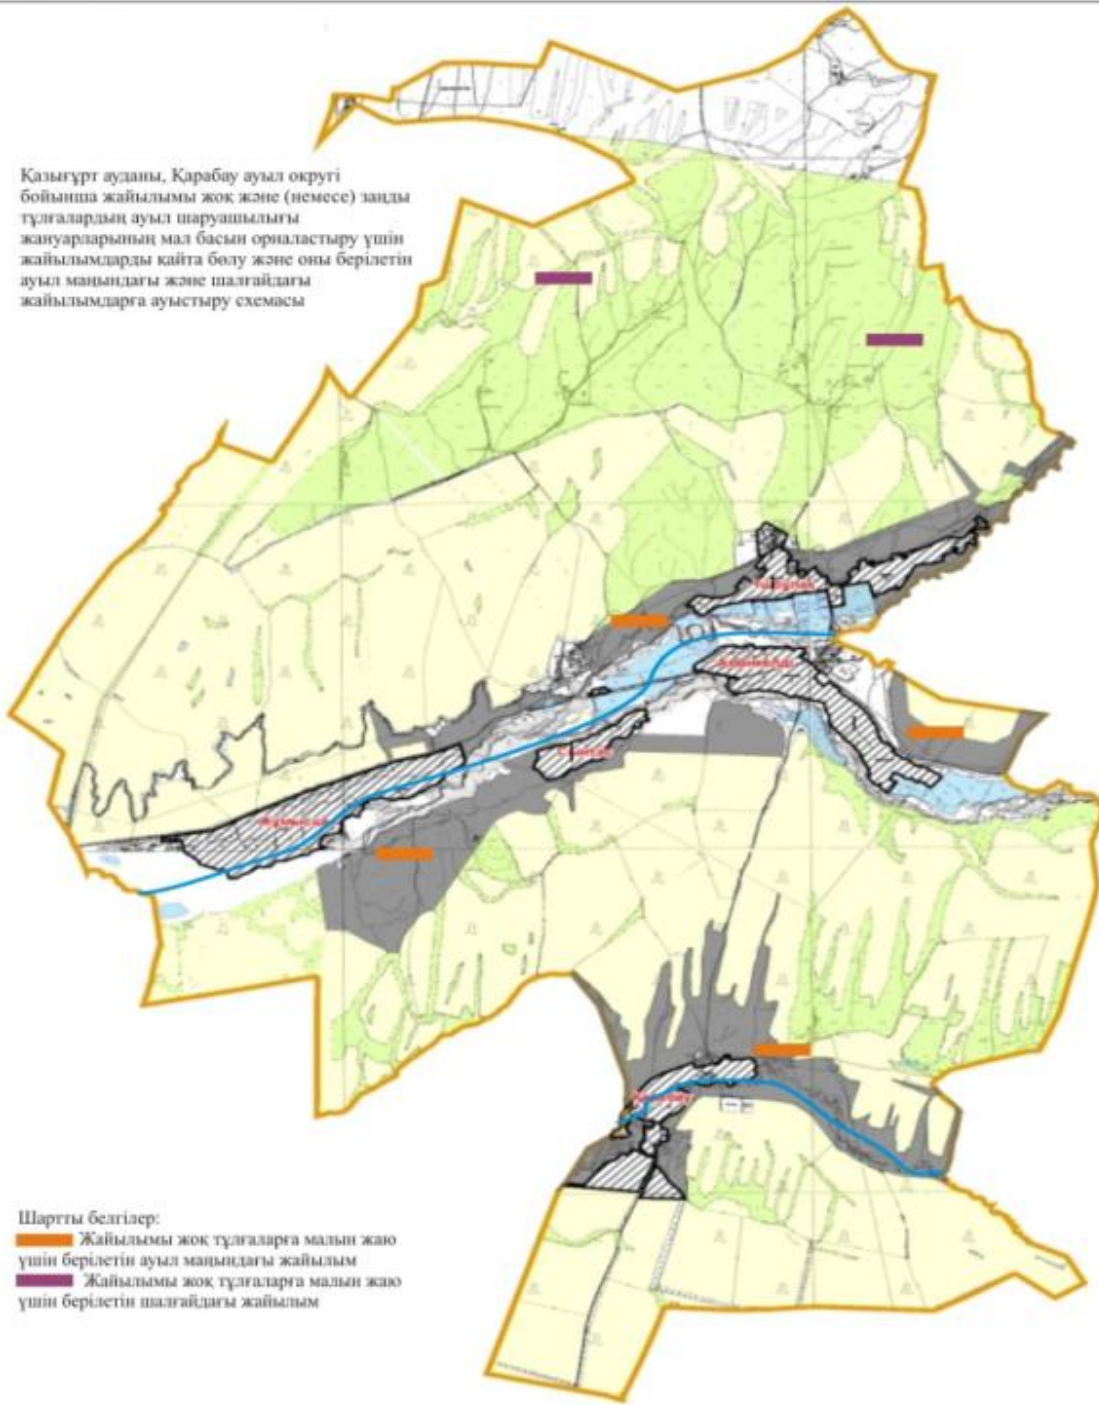

Қазығұрт ауданы, Қарабау ауыл округі бойынша жайылымы жоқ және (немесе) заңды тұлғалардың ауыл шаруашылығы жануарларының мал басын орналастыру үшін жайылымдарды қайта бөлу және оны берілетін ауыл маңындағы және шалғайдағы жайылымдарға ауыстыру схемасы

Шартты белгілер:
— Жайылымы жоқ тұлғаларға малын жаю үшін берілетін ауыл маңындағы жайылым
— Жайылымы жоқ тұлғаларға малын жаю үшін берілетін шалғайдағы жайылым