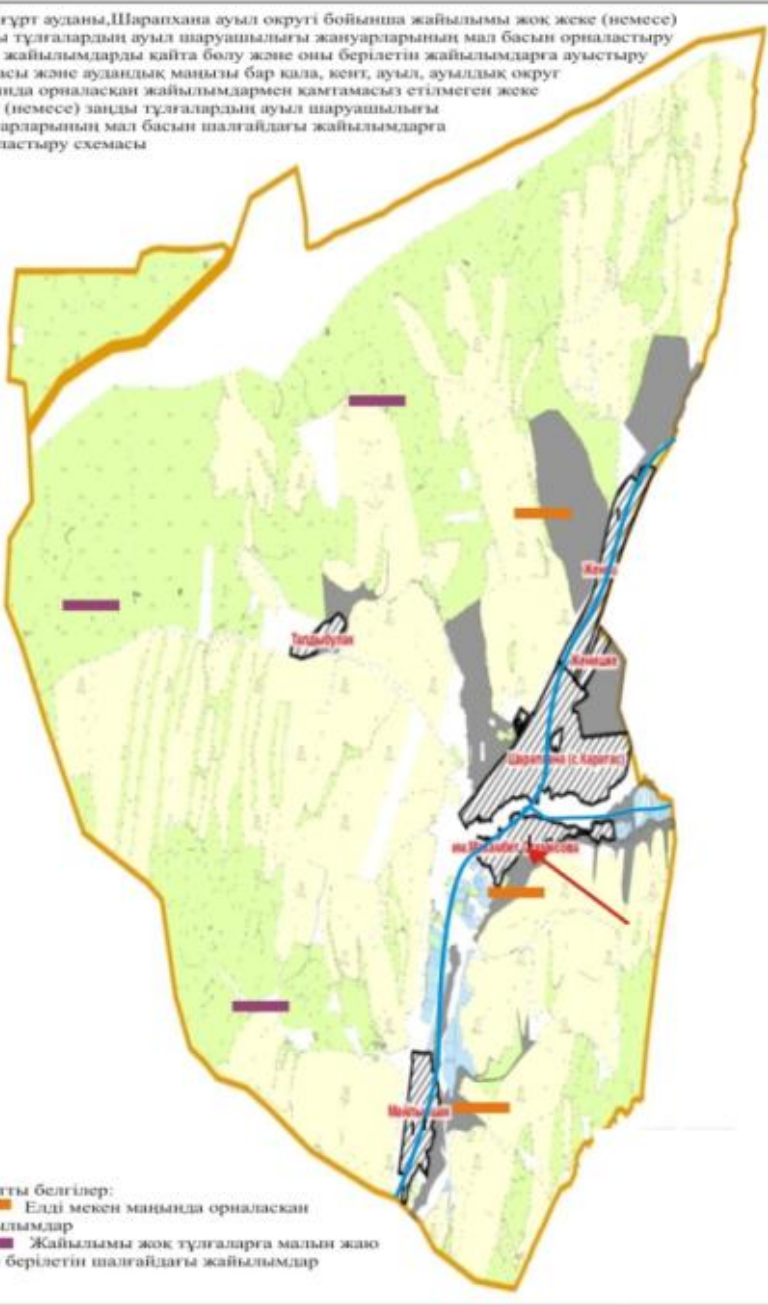

Қазығұрт ауданы, Шарпахана ауыл округі бойынша жайылымы жоқ жеке (немесе) заңды тұлғалардың ауыл шаруашылығы жануарларының мал басын орналастыру үшін жайылымдарды қайта бөлу және оны берілетін жайылымдарға ауыстыру схемасы және аудандық маңғызы бар қала, кент, ауыл, ауылдық округ маңында орналасқан жайылымдармен қамтамасыз етілмеген жеке және (немесе) заңды тұлғалардың ауыл шаруашылығы жануарларының мал басын шалғайдағы жайылымдарға орналастыру схемасы

Шартты белгілер:
Елді мекен маңында орналасқан жайылымдар
Жайылымы жоқ тұлғаларға малын жаю үшін берілетін шалғайдағы жайылымдар