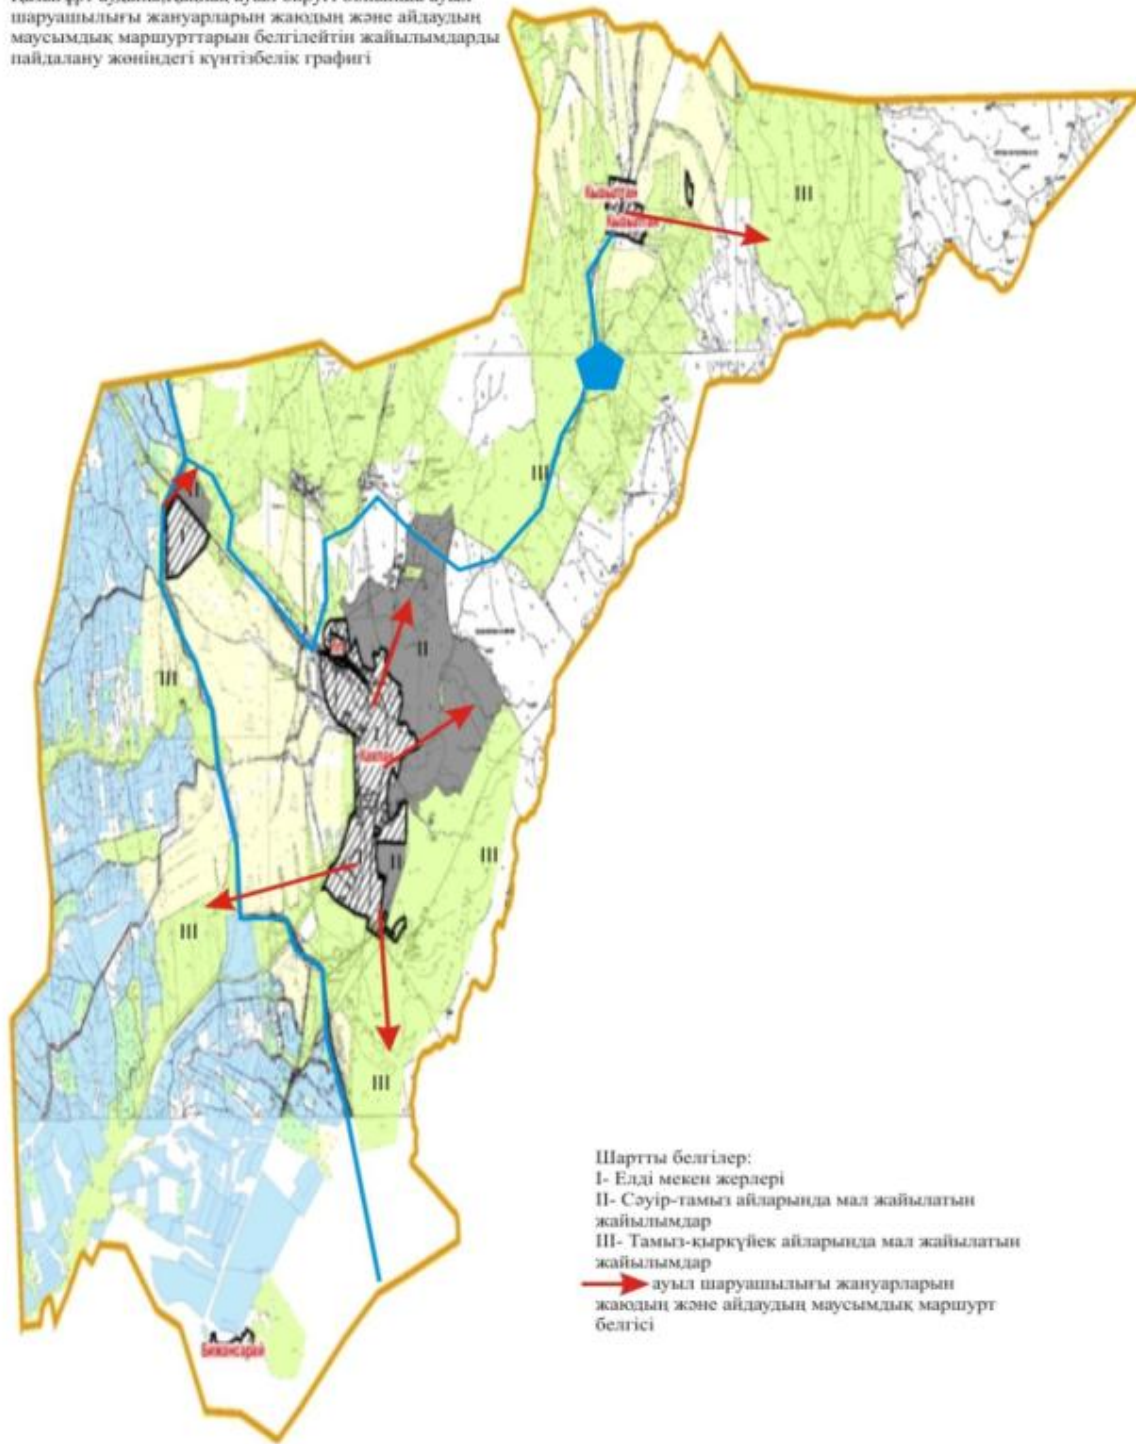

Қазығұрт ауданы, Қақпақ ауыл округі бойынша ауыл шаруашылығы жануарларын жаюдың және айдаудың маусымдық маршруттарын белгілейтін жайылымдарды пайдалану жөніндегі күнтізбелік графигі