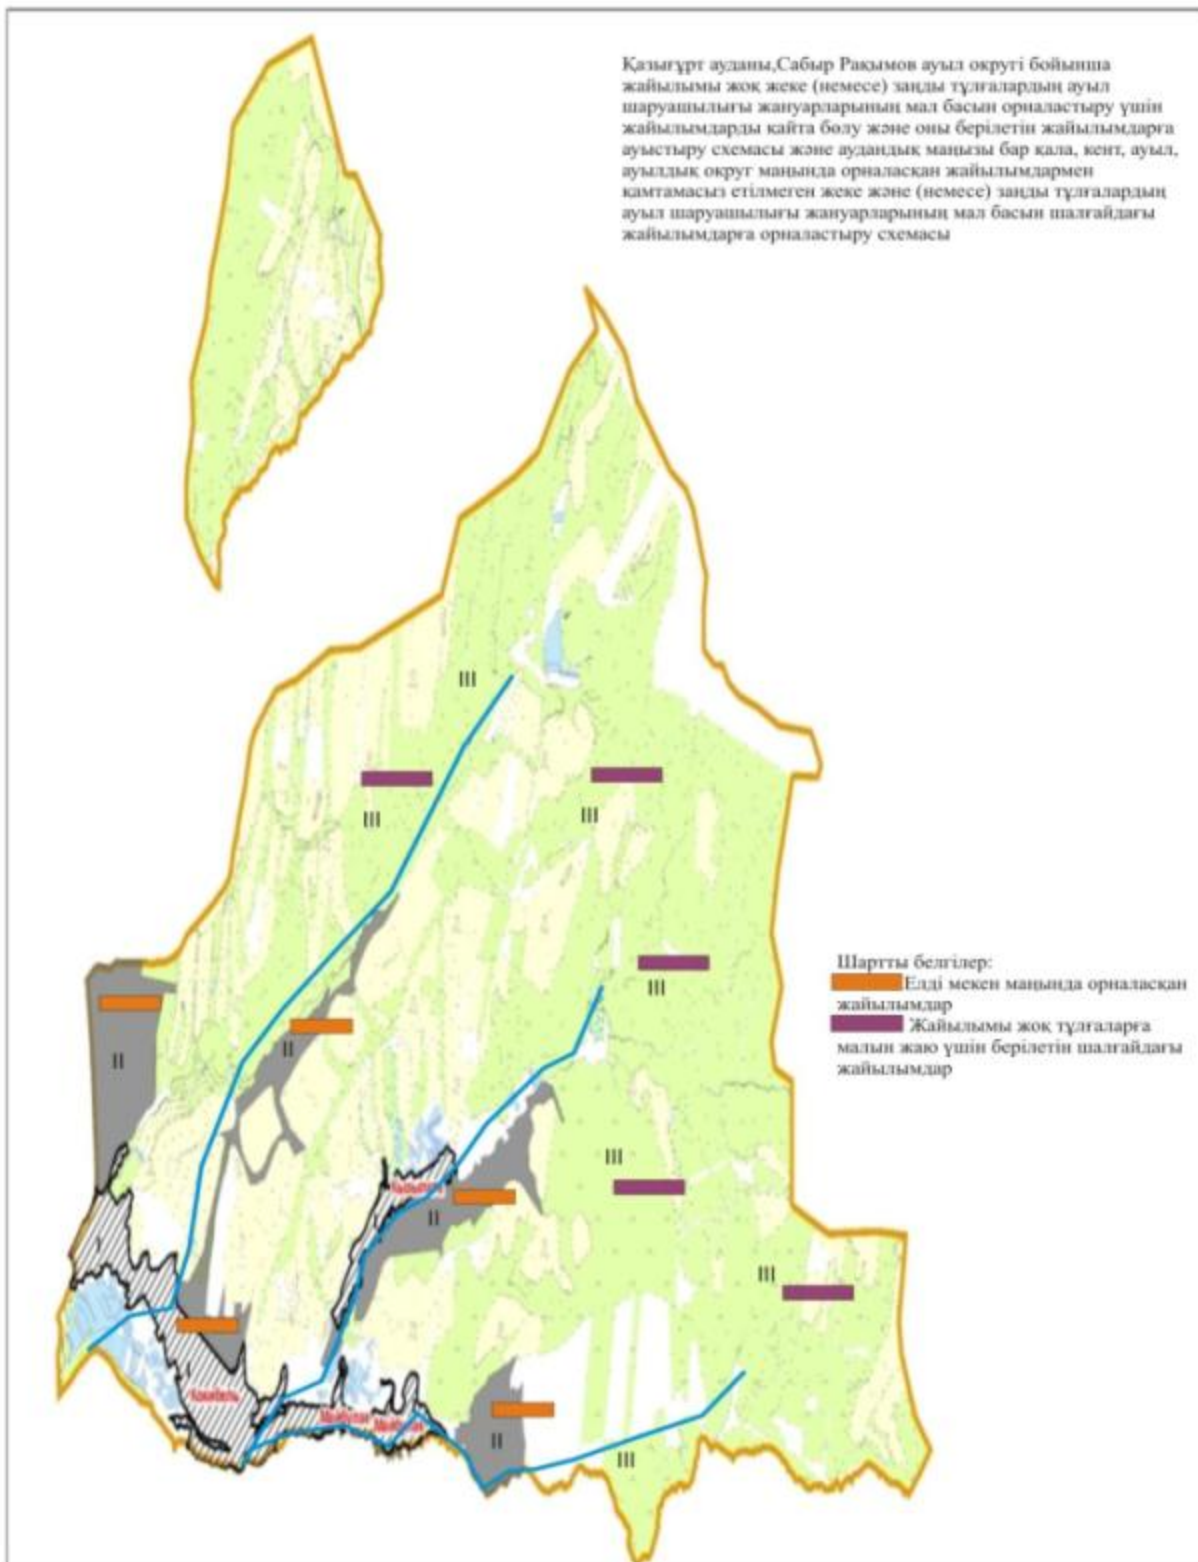

Қазығұрт ауданы, Сабыр Рақымов ауыл округі бойынша жайылымы жоқ жеке (немесе) заңды тұлғалардың ауыл шаруашылығы жануарларының мал басын орналастыру үшін жайылымдарды қайта бөлу және оны берілетін жайылымдарға ауыстыру схемасы және аудандық маңызы бар қала, кент, ауыл, ауылдық округ маңында орналасқан жайылымдармен қамтамасыз етілмеген жеке және (немесе) заңды тұлғалардың ауыл шаруашылығы жануарларының мал басын шалғайдағы жайылымдарға орналастыру схемасы