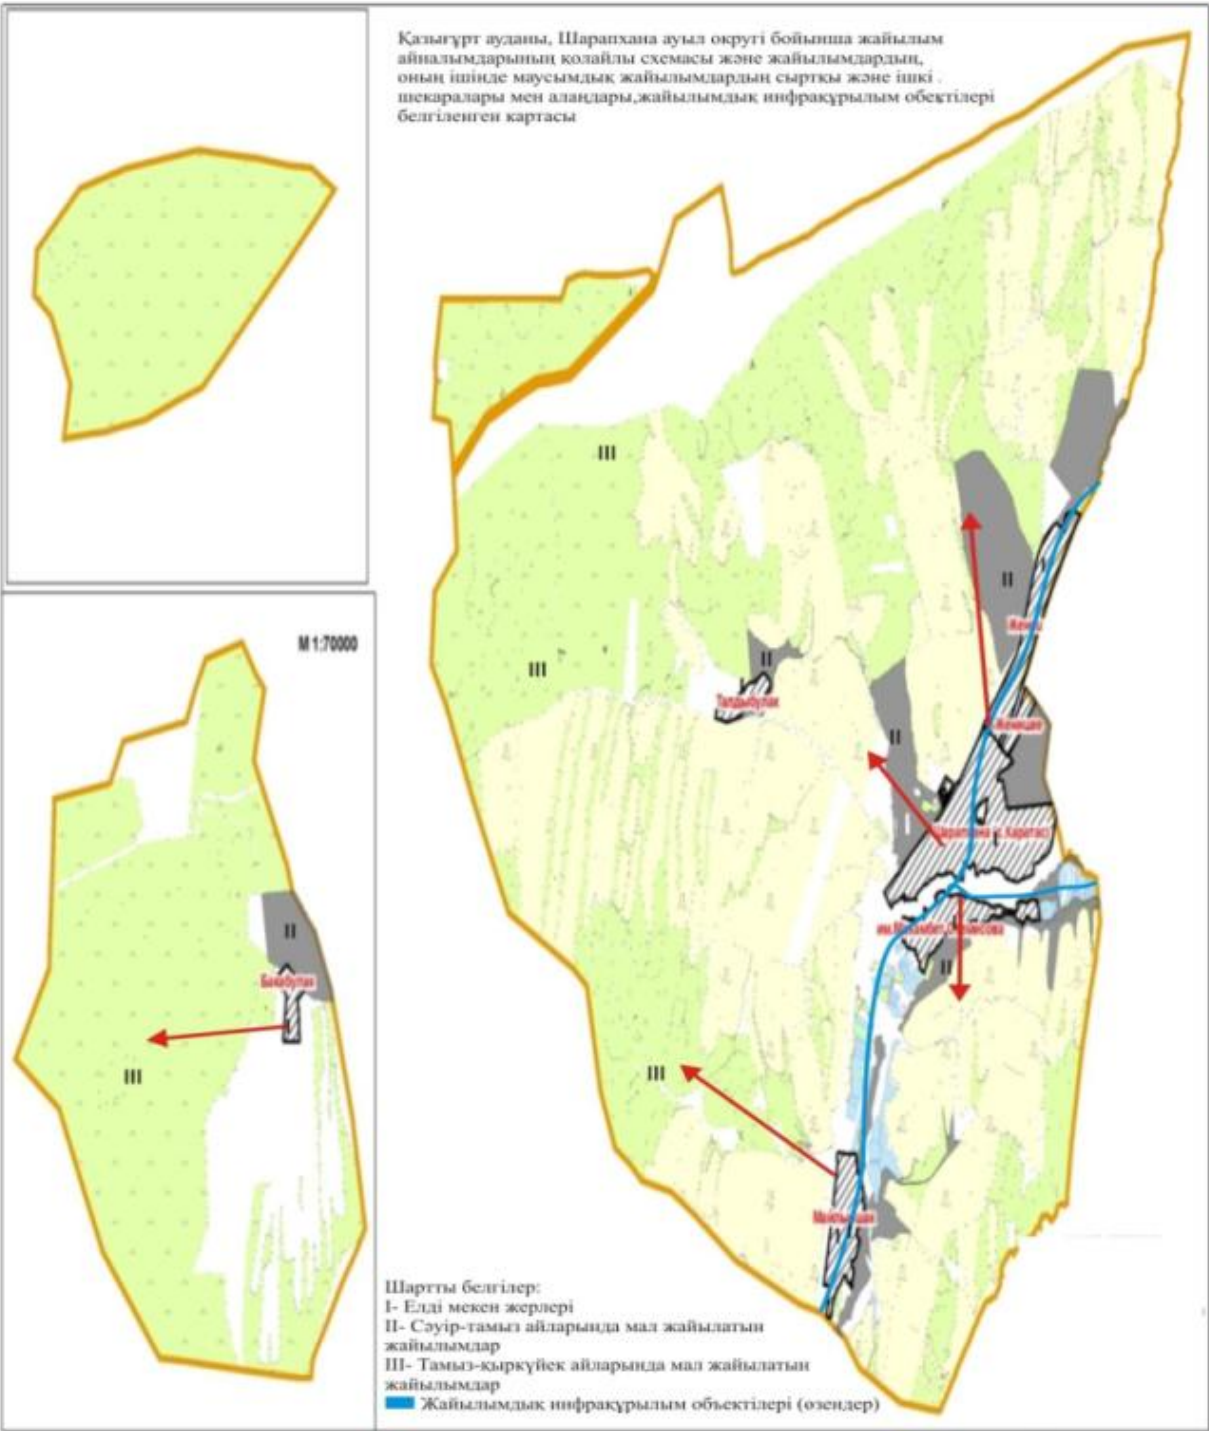

Қазығұрт ауданы, Шарапхана ауыл округі бойынша жайылым айналымдарының қолайлы схемасы және жайылымдардың, оның ішінде маусымдық жайылымдардың сыртқы және ішкі шекаралары мен аяндары, жайылымдық инфрақұрылым объектілері белгіленген картасы