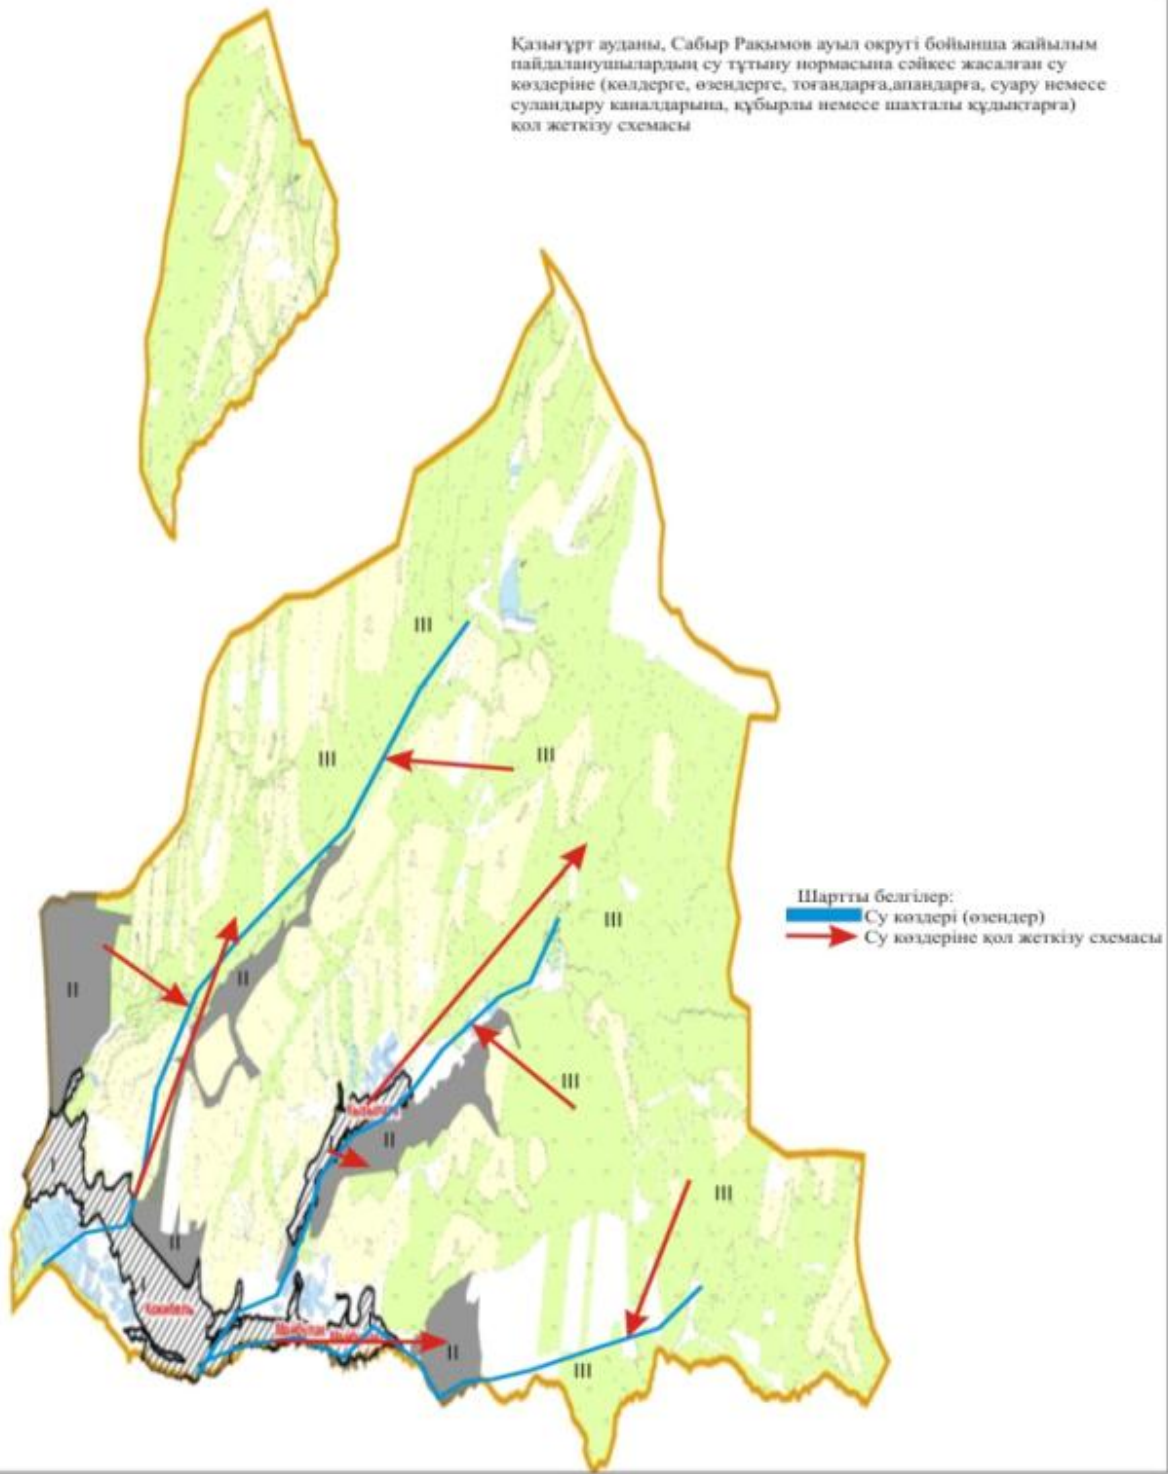

Қазығұрт ауданы, Сабыр Рақымов ауыл округі бойынша жайылым пайдаланушылардың су тұтыну нормасына сәйкес жасалған су көздеріне (көлдерге, өзендерге, тоғандарға, апандарға, суару немесе суландыру каналдарына, құбырлы немесе шахталы құдықтарға) қол жеткізу схемасы