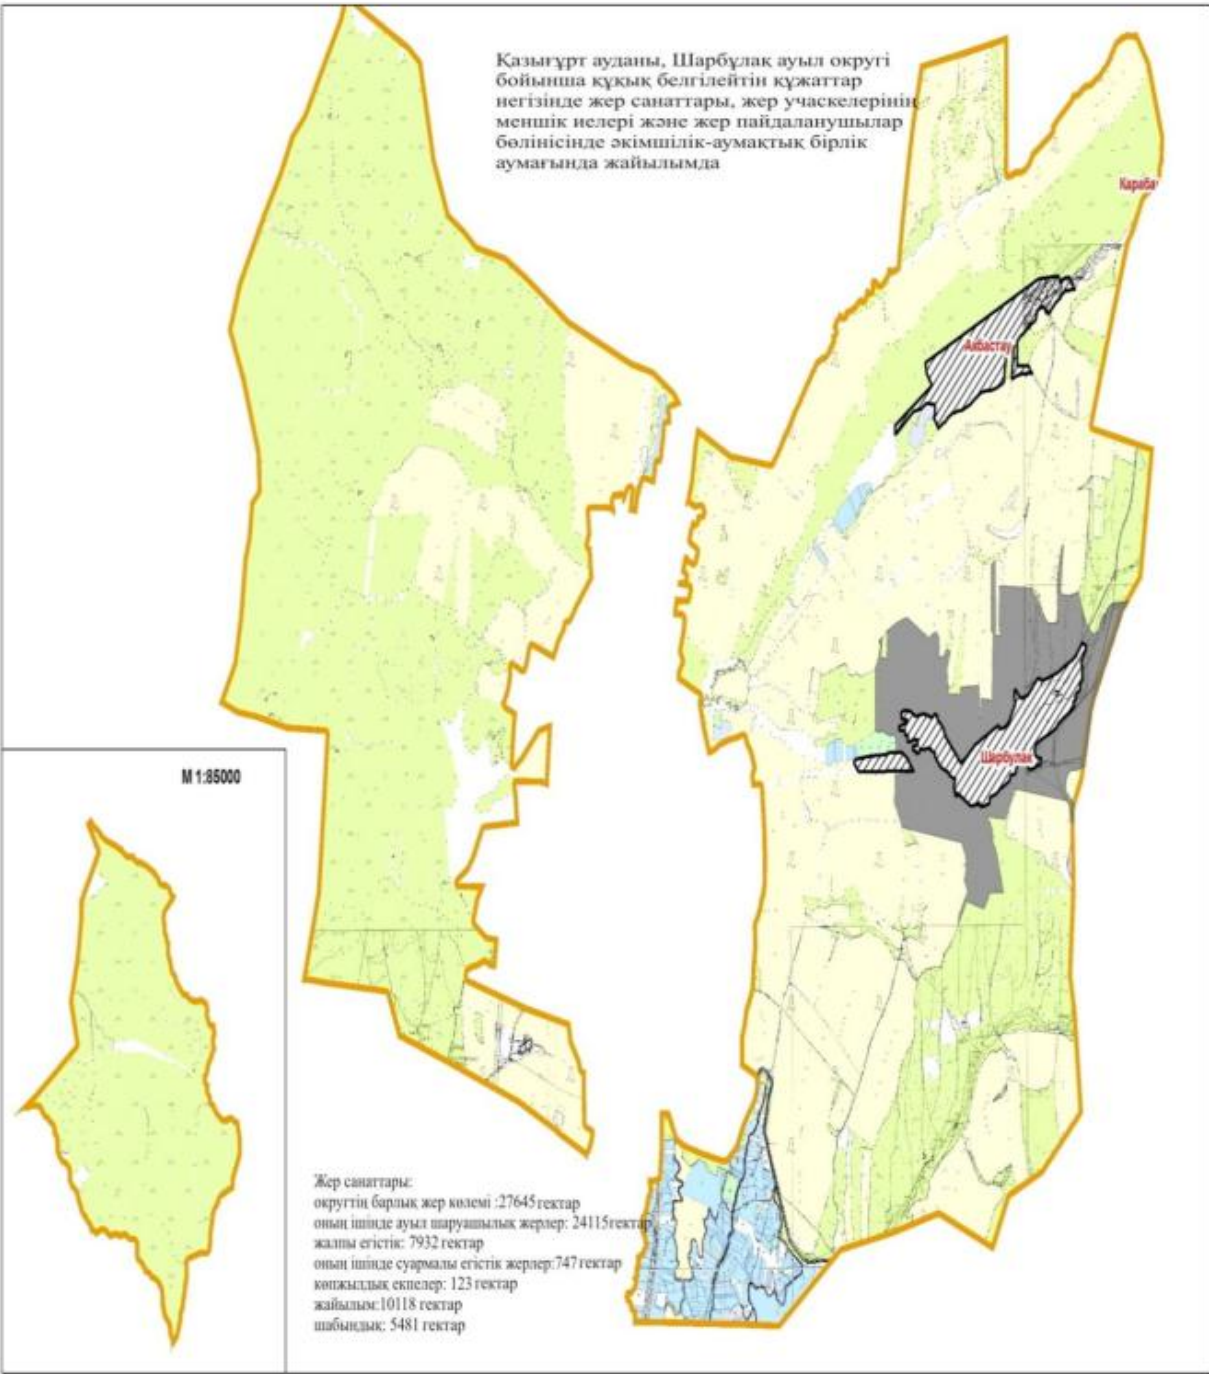

Қазығұрт ауданы, Шарбұлақ ауыл округі бойынша құқық белгілейтін құжаттар негізінде жер санаттары, жер учаскелерінің меншік иелері және жер пайдаланушылар бөлінісінде әкімшілік-аумақтық бірлік аумағында жайылымда