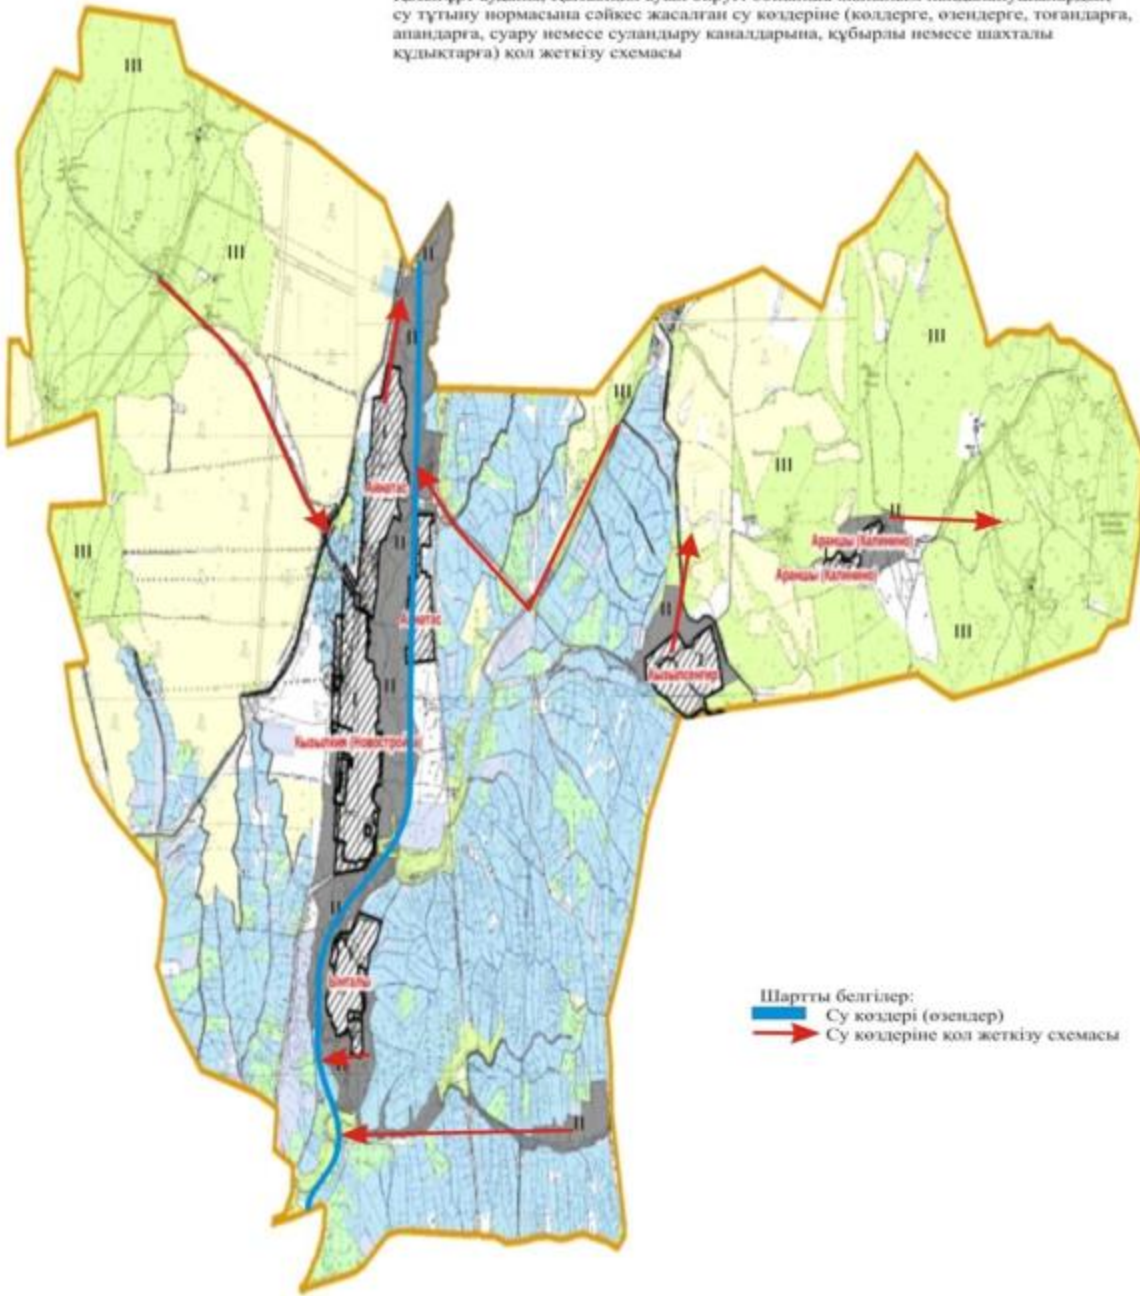

Казыгүрт ауданы, Қызылқоя ауыл округі бойынша жайылым пайдаланушылардың су тұтыну нормасына сәйкес жасалған су көздеріне (көлдерге, өзендерге, тоғандарға, апандарға, суару немесе суландыру каналдарына, құбырлы немесе шахталы құдықтарға) қол жеткізу схемасы