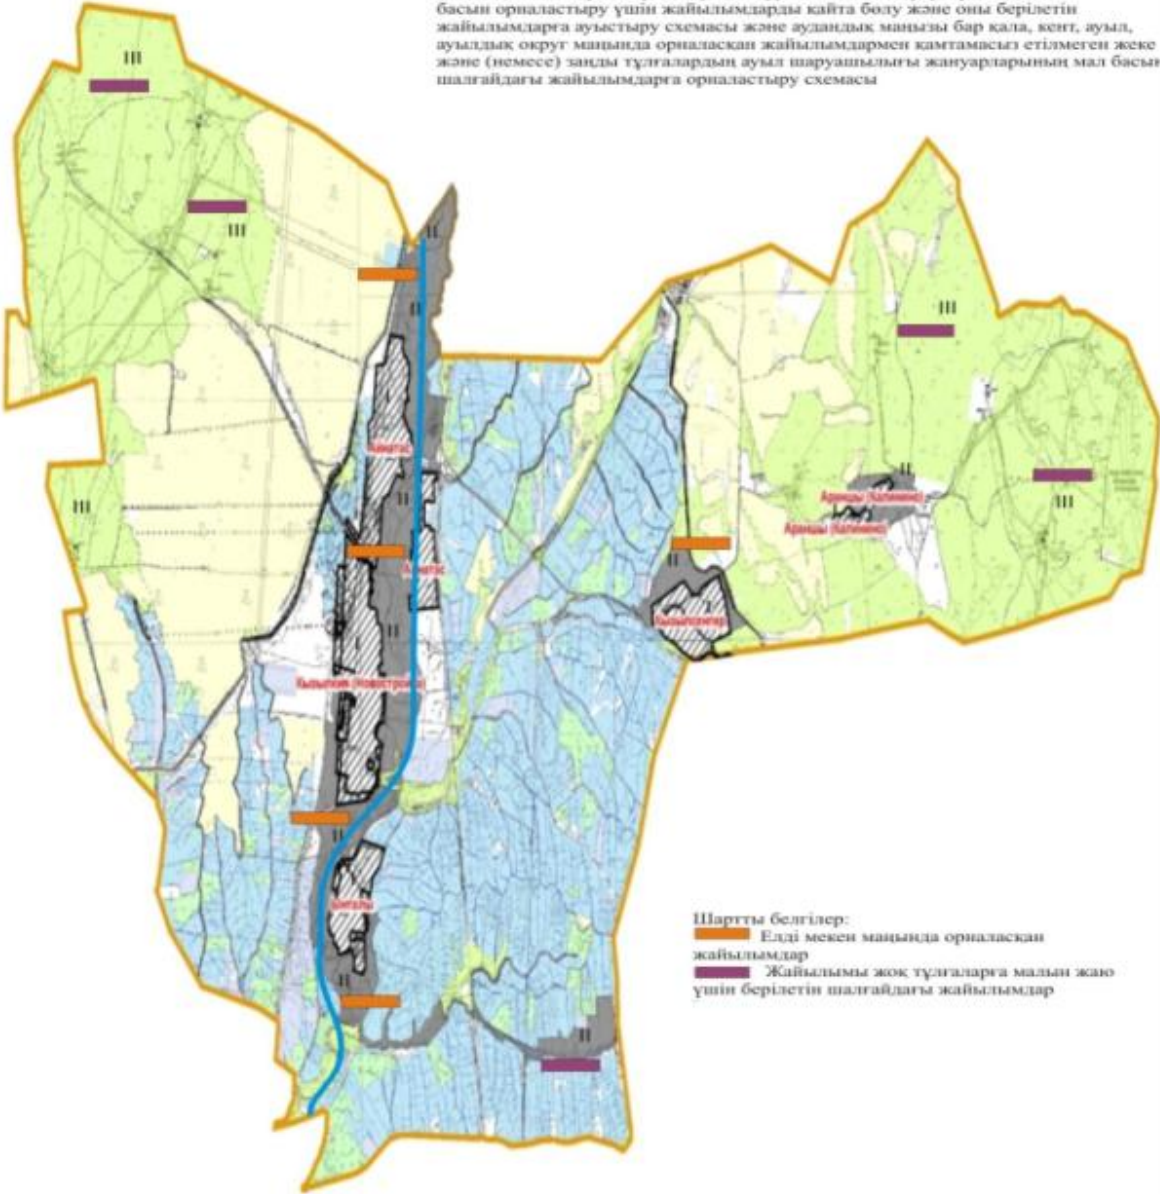

Қазығұрт ауданы, Қызылота ауыл округі бойынша жайылымы жоқ жеке (немесе) заңды тұлғалардың ауыл шаруашылығы жануарларының мал басын орналастыру үшін жайылымдарды қайта бөлу және оны берілетін жайылымдарға ауыстыру схемасы және аудандық маңызы бар қала, кент, ауыл, ауылдық округ маңында орналасқан жайылымдармен қамтамасыз етілмеген жеке және (немесе) заңды тұлғалардың ауыл шаруашылығы жануарларының мал басын шалғайдағы жайылымдарға орналастыру схемасы

Шартты белгілер:
■ Елді мекен маңында орналасқан жайылымдар
■ Жайылымы жоқ тұлғаларға малан жаю үшін берілетін шалғайдағы жайылымдар