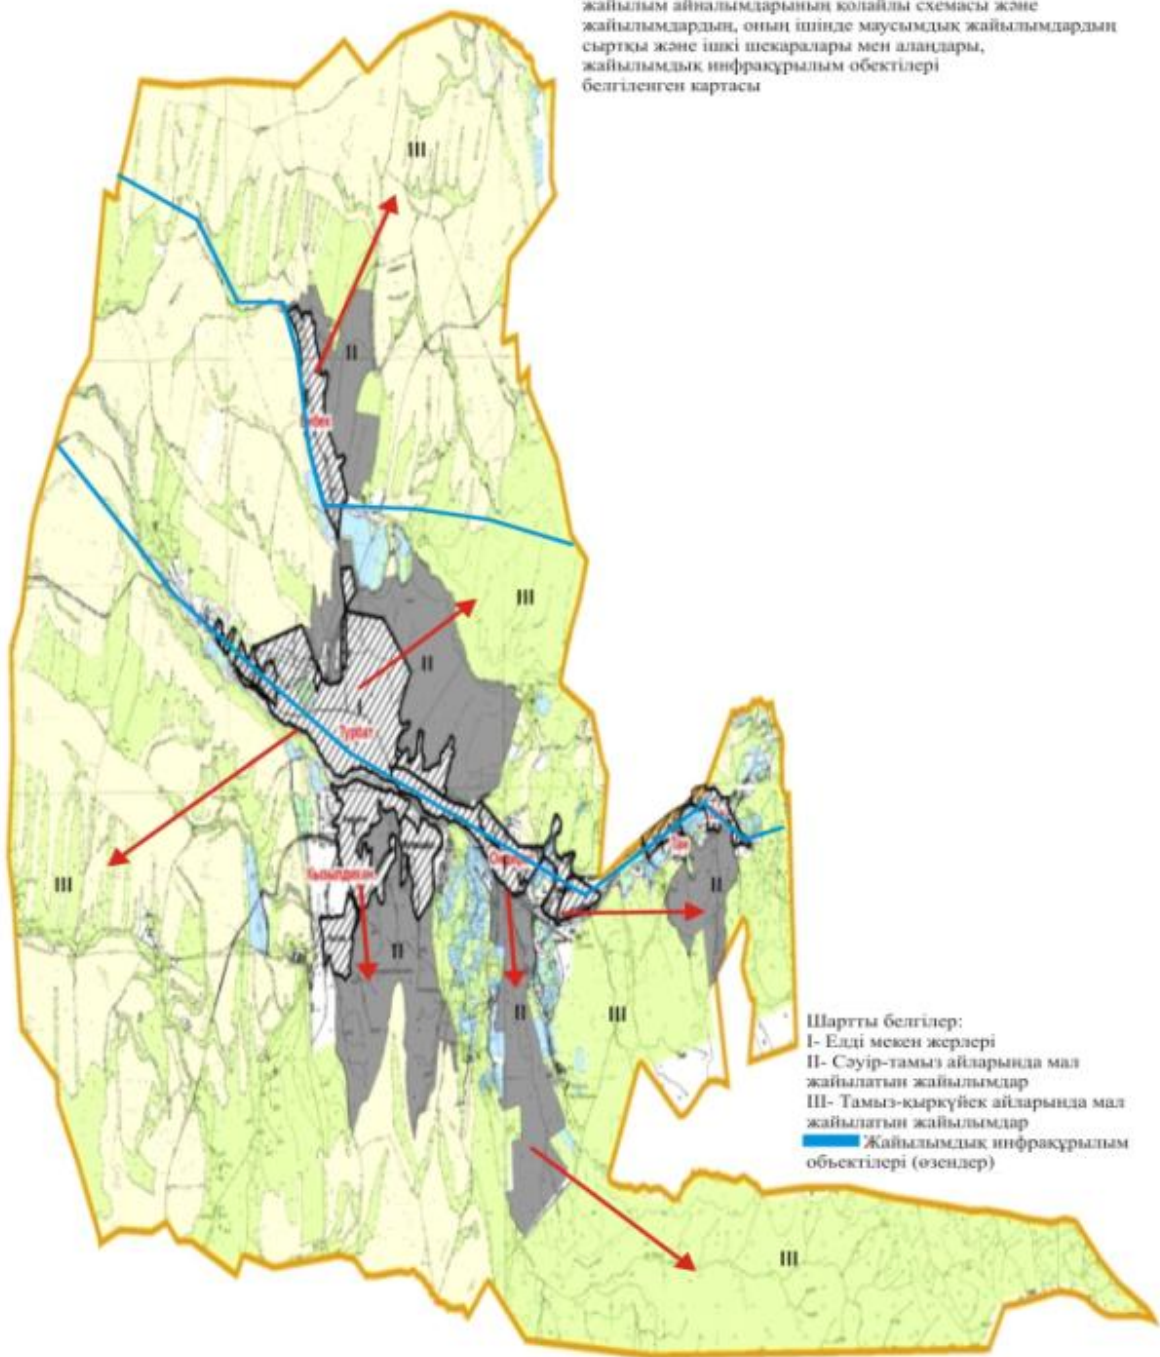

Қазығұрт ауданы, Тұрбат ауыл округі бойынша жайылым айналымдарының қолайлы схемасы және жайылымдардың, оның ішінде маусымдық жайылымдардың сыртқы және ішкі шекаралары мен алаңдары, жайылымдық инфрақұрылым объектілері белгіленген картасы

Шартты белгілер:
I- Елді мекен жерлері
II- Сәуір-тамыз айларында мал жайылатын жайылымдар
III- Тамыз-қыркүйек айларында мал жайылатын жайылымдар
Жайылымдық инфрақұрылым объектілері (өзендер)