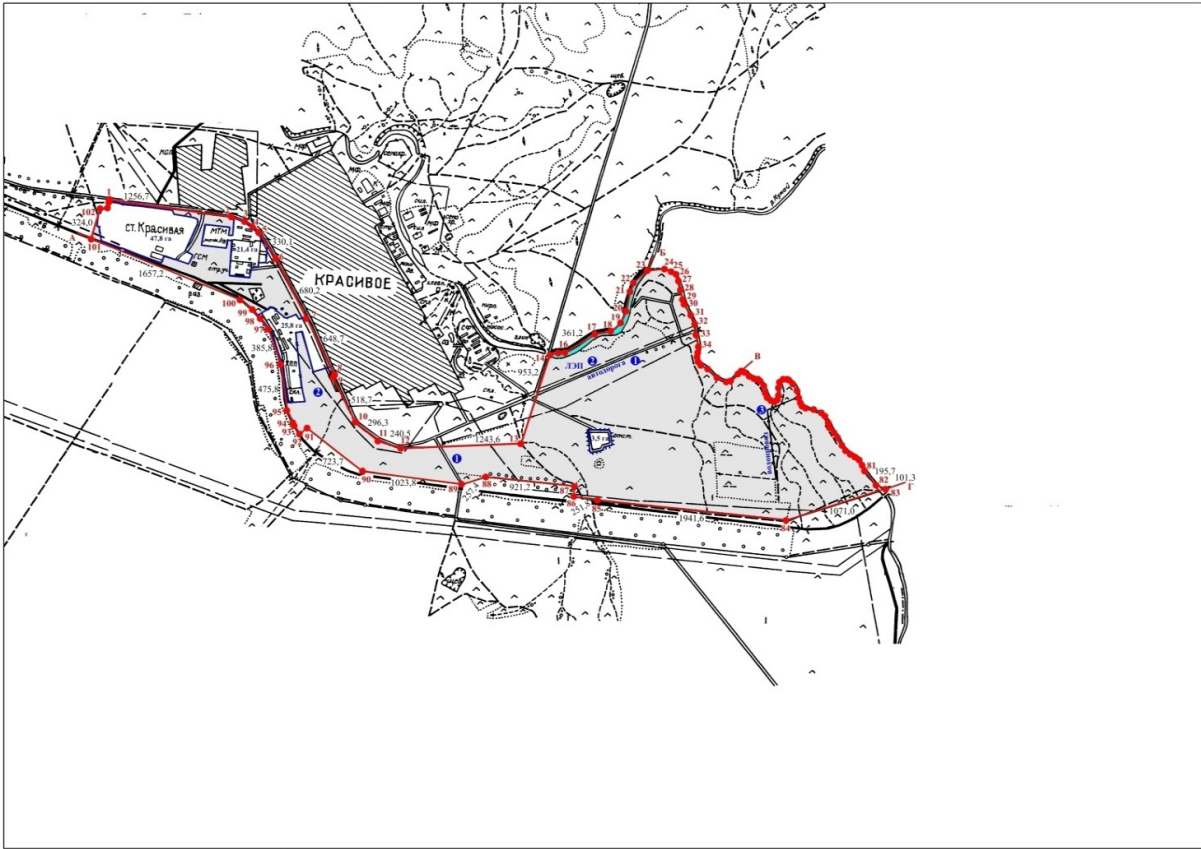

ШАРТТЫ БЕЛГІСІ

- Шекара (шегі)